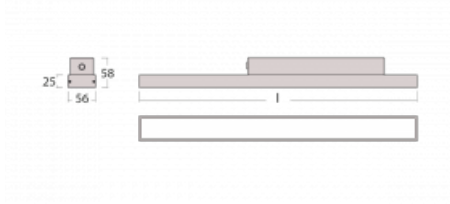

# Styrk

**86-200Q-30GHD/830, W**

Fokus na výkon je stále větší. V dnešní době není divu – proto přicházíme s technickými svítilny Styrk. Splňují přísná kritéria a mají široké spektrum užití. Vyčnívají světelným tokem 5000 lm/m a měrným výkonem 145 lm/w při splnění krytí IP54. Tato závěsná svítidla vybavená opálem, mikroprismou či PMA snadno zapojíte i přes konektorový systém. Navíc snesou vysokou teplotu okolí až 40° C. Jsou vhodným svítidlem pro obchodní centra, data centra ale i rozlehlé výrobní haly.

**Technický výkres**

Typ montáže	Přisazené
Typ vyzařování	Přímé
Tvar svítidla	Lineární
Barva svítidla	Bílá
Materiál	Hliník
Životnost	L80/B10 70 000 hodin
Záruka	5 let
Popis svítidla	Svítidlo přisazené
Rozměry	1688 mm × 56 mm × 58 mm
Světelný zdroj	LED MODUL
Druh optiky	Batwing
Světelný tok* při 25°C	7440 lm
Teplota chromatičnosti	3000 K teplá bílá
Měrný výkon	135 lm/W
MacAdam zdroje	3
Index podání barev	80
Příkon svítidla*	55.3 W
Zapojení svítidla	DALI
Elektrické napětí	220-240V
Frekvence	50/60Hz