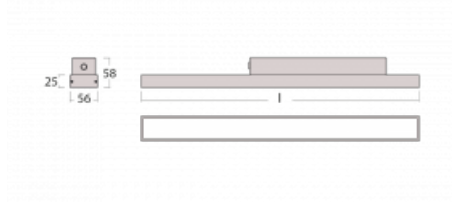

Svítidlo

Styrk

86-200Q-30GGM/830, W

Fokus na výkon je stále větší. V dnešní době není divu – proto přicházíme s technickými svítilny Styrk. Splňují přísná kritéria a mají široké spektrum užití. Vyčnívají světelným tokem 5000 lm/m a měrným výkonem 145 lm/w při splnění krytí IP54. Tato závěsná svítidla vybavená opálem, mikroprismou či PMA snadno zapojíte i přes konektorový systém. Navíc snesou vysokou teplotu okolí až 40° C. Jsou vhodným svítilnem pro obchodní centra, data centra ale i rozlehlé výrobní haly.

Technický výkres

Typ montáže	Přisazené
Typ vyzařování	Přímé
Tvar svítidla	Lineární
Barva svítidla	Bílá
Materiál	Hliník
Životnost	L90/B50 50 000 hodin
Záruka	5 let
Popis svítidla	Svítidlo přisazené
Rozměry	1688 mm × 56 mm × 58 mm
Světelný zdroj	LED MODUL
Druh optiky	Batwing
Světelný tok* při 25°C	4510 lm
Teplota chromatičnosti	3000 K teplá bílá
Měrný výkon	139 lm/W
MacAdam zdroje	3
Index podání barev	80
Příkon svítidla*	32.4 W
Zapojení svítidla	ON/OFF + 1h nouze
Elektrické napětí	220-240V
Frekvence	50/60Hz