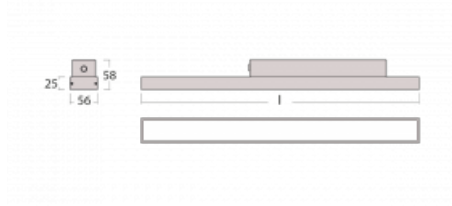

Svítidlo

Styrk

86-200Q-30GGE/840, B

Fokus na výkon je stále větší. V dnešní době není divu – proto přicházíme s technickými svítilny Styrk. Splňují přísná kritéria a mají široké spektrum užití. Vyčnívají světelným tokem 5000 lm/m a měrným výkonem 145 lm/w při splnění krytí IP54. Tato závěsná svítidla vybavená opálem, mikroprismou či PMA snadno zapojíte i přes konektorový systém. Navíc snesou vysokou teplotu okolí až 40° C. Jsou vhodným svítidlem pro obchodní centra, data centra ale i rozlehlé výrobní haly.

Technický výkres

Typ montáže	Přisazené
Typ vyzařování	Přímé
Tvar svítidla	Lineární
Barva svítidla	Černá
Materiál	Hliník
Životnost	L90/B50 50 000 hodin
Záruka	5 let
Popis svítidla	Svítidlo přisazené
Rozměry	1688 mm × 56 mm × 58 mm
Světelný zdroj	LED MODUL
Druh optiky	Batwing
Světelný tok* při 25°C	4750 lm
Teplota chromatičnosti	4000 K studená bílá
Měrný výkon	147 lm/W
MacAdam zdroje	3
Index podání barev	80
Příkon svítidla*	32.4 W
Zapojení svítidla	ON/OFF
Elektrické napětí	220-240V
Frekvence	50/60Hz