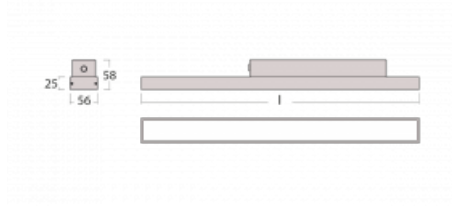

# Styrk

86-200Q-30GGE/830, W

Fokus na výkon je stále větší. V dnešní době není divu – proto přicházíme s technickými svítilny Styrk. Splňují přísná kritéria a mají široké spektrum užití. Vyčnívají světelným tokem 5000 lm/m a měrným výkonem 145 lm/w při splnění krytí IP54. Tato závěsná svítidla vybavená opálem, mikroprismou či PMA snadno zapojíte i přes konektorový systém. Navíc snesou vysokou teplotu okolí až 40° C. Jsou vhodným svítilnem pro obchodní centra, data centra ale i rozlehlé výrobní haly.

## Technický výkres

Typ montáže	Přisazené
Typ vyzařování	Přímé
Tvar svítidla	Lineární
Barva svítidla	Bílá
Materiál	Hliník
Životnost	L90/B50 50 000 hodin
Záruka	5 let
Popis svítidla	Svítidlo přisazené
Rozměry	1688 mm × 56 mm × 58 mm
Světelný zdroj	LED MODUL
Druh optiky	Batwing
Světelný tok* při 25°C	4510 lm
Teplota chromatičnosti	3000 K teplá bílá
Měrný výkon	139 lm/W
MacAdam zdroje	3
Index podání barev	80
Příkon svítidla*	32.4 W
Zapojení svítidla	ON/OFF
Elektrické napětí	220-240V
Frekvence	50/60Hz