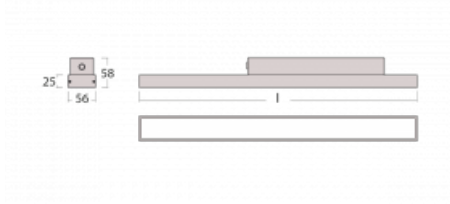

Svítidlo

Styrk

86-200Q-30GGE/830, B

Fokus na výkon je stále větší. V dnešní době není divu – proto přicházíme s technickými svítidly Styrk. Splňují přísná kritéria a mají široké spektrum užití. Vyčnívají světelným tokem 5000 lm/m a měrným výkonem 145 lm/w při splnění krytí IP54. Tato závěsná svítidla vybavená opálem, mikroprismou či PMA snadno zapojíte i přes konektorový systém. Navíc snesou vysokou teplotu okolí až 40° C. Jsou vhodným svítidlem pro obchodní centra, data centra ale i rozlehlé výrobní haly.

Technický výkres

Typ montáže	Přisazené
Typ vyzařování	Přímé
Tvar svítidla	Lineární
Barva svítidla	Černá
Materiál	Hliník
Životnost	L90/B50 50 000 hodin
Záruka	5 let
Popis svítidla	Svítidlo přisazené
Rozměry	1688 mm × 56 mm × 58 mm
Světelný zdroj	LED MODUL
Druh optiky	Batwing
Světelný tok* při 25°C	4510 lm
Teplota chromatičnosti	3000 K teplá bílá
Měrný výkon	139 lm/W
MacAdam zdroje	3
Index podání barev	80
Příkon svítidla*	32.4 W
Zapojení svítidla	ON/OFF
Elektrické napětí	220-240V
Frekvence	50/60Hz