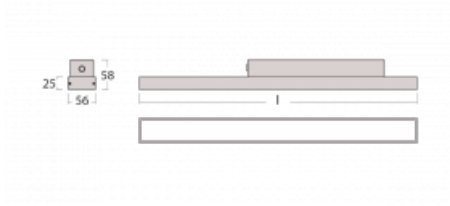

# Styrk

**86-200Q-20GHM3/840, W**

Fokus na výkon je stále větší. V dnešní době není divu – proto přicházíme s technickými svítidly Styrk. Splňují přísná kritéria a mají široké spektrum užití. Vyčnívají světelným tokem 5000 lm/m a měrným výkonem 145 lm/w při splnění krytí IP54. Tato závěsná svítidla vybavená opálem, mikroprismou či PMA snadno zapojíte i přes konektorový systém. Navíc snesou vysokou teplotu okolí až 40° C. Jsou vhodným svítidlem pro obchodní centra, data centra ale i rozlehlé výrobní haly.

**Technický výkres**

Typ montáže	Přisazené
Typ vyzařování	Přímé
Tvar svítidla	Lineární
Barva svítidla	Bílá
Materiál	Hliník
Životnost	L80/B10 70 000 hodin
Záruka	5 let
Popis svítidla	Svítidlo přisazené
Rozměry	1127 mm × 56 mm × 58 mm
Světelný zdroj	LED MODUL
Druh optiky	Batwing
Světelný tok* při 25°C	5230 lm
Teplota chromatičnosti	4000 K studená bílá
Měrný výkon	139 lm/W
MacAdam zdroje	3
Index podání barev	80
Příkon svítidla*	37.7 W
Zapojení svítidla	ON/OFF + 3h nouze
Elektrické napětí	220-240V
Frekvence	50/60Hz