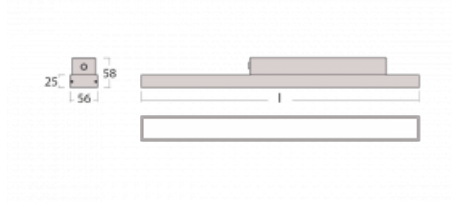

Svítidlo

Styrk

86-200Q-20GHM3/830, W

Fokus na výkon je stále větší. V dnešní době není divu – proto přicházíme s technickými svítidly Styrk. Splňují přísná kritéria a mají široké spektrum užití. Vyčnívají světelným tokem 5000 lm/m a měrným výkonem 145 lm/w při splnění krytí IP54. Tato závěsná svítidla vybavená opálem, mikroprismou či PMA snadno zapojíte i přes konektorový systém. Navíc snesou vysokou teplotu okolí až 40° C. Jsou vhodným svítidlem pro obchodní centra, data centra ale i rozlehlé výrobní haly.

Technický výkres

Typ montáže	Přisazené
Typ vyzařování	Přímé
Tvar svítidla	Lineární
Barva svítidla	Bílá
Materiál	Hliník
Životnost	L80/B10 70 000 hodin
Záruka	5 let
Popis svítidla	Svítidlo přisazené
Rozměry	1127 mm × 56 mm × 58 mm
Světelný zdroj	LED MODUL
Druh optiky	Batwing
Světelný tok* při 25°C	4960 lm
Teplota chromatičnosti	3000 K teplá bílá
Měrný výkon	132 lm/W
MacAdam zdroje	3
Index podání barev	80
Příkon svítidla*	37.7 W
Zapojení svítidla	ON/OFF + 3h nouze
Elektrické napětí	220-240V
Frekvence	50/60Hz