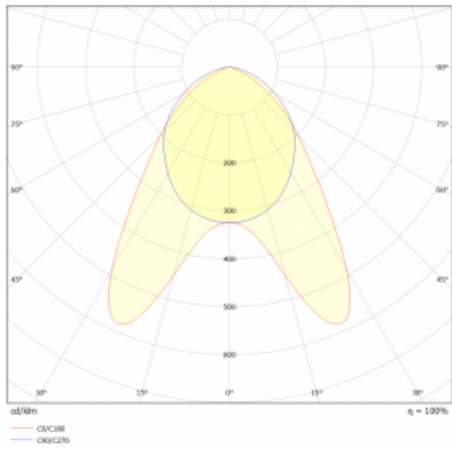

Svítidlo

Styrk

86-200Q-20GHM3/830, W

Fokus na výkon je stále větší. V dnešní době není divu – proto přicházíme s technickými svítidly Styrk. Splňují přísná kritéria a mají široké spektrum užití. Vyčnívají světelným tokem 5000 lm/m a měrným výkonem 145 lm/w při splnění krytí IP54. Tato závěsná svítidla vybavená opálem, mikroprismou či PMA snadno zapojíte i přes konektorový systém. Navíc snesou vysokou teplotu okolí až 40° C. Jsou vhodným svítidlem pro obchodní centra, data centra ale i rozlehlé výrobní haly.

Technický výkres

Typ montáže	Přisazené
Typ vyzařování	Přímé
Tvar svítidla	Lineární
Barva svítidla	Bílá
Materiál	Hliník
Životnost	L80/B10 70 000 hodin
Záruka	5 let
Popis svítidla	Svítidlo přisazené
Rozměry	1127 mm × 56 mm × 58 mm
Světelný zdroj	LED MODUL
Druh optiky	Batwing
Světelný tok* při 25°C	4960 lm
Teplota chromatičnosti	3000 K teplá bílá
Měrný výkon	132 lm/W
MacAdam zdroje	3
Index podání barev	80
Příkon svítidla*	37.7 W
Zapojení svítidla	ON/OFF + 3h nouze
Elektrické napětí	220-240V
Frekvence	50/60Hz

⊕ IP 54

*±10 %

Křivka

Ke stažení[Montážní návod](#)[Fotografie](#)