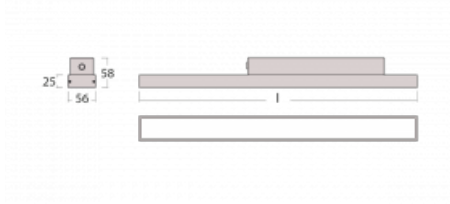

# Styrk

86-200Q-20GHM/830, W

Fokus na výkon je stále větší. V dnešní době není divu – proto přicházíme s technickými svítidly Styrk. Splňují přísná kritéria a mají široké spektrum užití. Vyčnívají světelným tokem 5000 lm/m a měrným výkonem 145 lm/w při splnění krytí IP54. Tato závěsná svítidla vybavená opálem, mikroprismou či PMA snadno zapojíte i přes konektorový systém. Navíc snesou vysokou teplotu okolí až 40° C. Jsou vhodným svítidlem pro obchodní centra, data centra ale i rozlehlé výrobní haly.

## Technický výkres

Typ montáže	Přisazené
Typ vyzařování	Přímé
Tvar svítidla	Lineární
Barva svítidla	Bílá
Materiál	Hliník
Životnost	L80/B10 70 000 hodin
Záruka	5 let
Popis svítidla	Svítidlo přisazené
Rozměry	1127 mm × 56 mm × 58 mm
Světelný zdroj	LED MODUL
Druh optiky	Batwing
Světelný tok* při 25°C	4960 lm
Teplota chromatičnosti	3000 K teplá bílá
Měrný výkon	132 lm/W
MacAdam zdroje	3
Index podání barev	80
Příkon svítidla*	37.7 W
Zapojení svítidla	ON/OFF + 1h nouze
Elektrické napětí	220-240V
Frekvence	50/60Hz