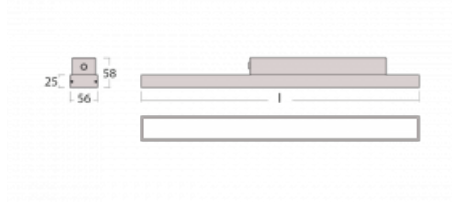

Svítidlo

Styrk

86-200Q-20GHD/840, W

Fokus na výkon je stále větší. V dnešní době není divu – proto přicházíme s technickými svítidly Styrk. Splňují přísná kritéria a mají široké spektrum užití. Vyčnívají světelným tokem 5000 lm/m a měrným výkonem 145 lm/w při splnění krytí IP54. Tato závěsná svítidla vybavená opálem, mikropřismou či PMA snadno zapojíte i přes konektorový systém. Navíc snesou vysokou teplotu okolí až 40° C. Jsou vhodným svítidlem pro obchodní centra, data centra ale i rozlehlé výrobní haly.

Technický výkres

Typ montáže	Přisazené
Typ vyzařování	Přímé
Tvar svítidla	Lineární
Barva svítidla	Bílá
Materiál	Hliník
Životnost	L80/B10 70 000 hodin
Záruka	5 let
Popis svítidla	Svítidlo přisazené
Rozměry	1127 mm × 56 mm × 58 mm
Světelný zdroj	LED MODUL
Druh optiky	Batwing
Světelný tok* při 25°C	5230 lm
Teplota chromatičnosti	4000 K studená bílá
Měrný výkon	139 lm/W
MacAdam zdroje	3
Index podání barev	80
Příkon svítidla*	37.7 W
Zapojení svítidla	DALI
Elektrické napětí	220-240V
Frekvence	50/60Hz