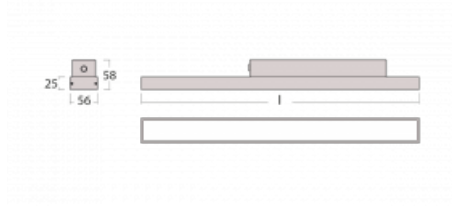

Svítidlo

Styrk

86-200Q-20GGD/830, S

Fokus na výkon je stále větší. V dnešní době není divu – proto přicházíme s technickými svítilny Styrk. Splňují přísná kritéria a mají široké spektrum užití. Vyčnívají světelným tokem 5000 lm/m a měrným výkonem 145 lm/w při splnění krytí IP54. Tato závěsná svítidla vybavená opálem, mikropřismou či PMA snadno zapojíte i přes konektorový systém. Navíc snesou vysokou teplotu okolí až 40° C. Jsou vhodným svítidlem pro obchodní centra, data centra ale i rozlehlé výrobní haly.

Technický výkres

Typ montáže	Přisazené
Typ vyzařování	Přímé
Tvar svítidla	Lineární
Barva svítidla	Stříbrná
Materiál	Hliník
Životnost	L90/B50 50 000 hodin
Záruka	5 let
Popis svítidla	Svítidlo přisazené
Rozměry	1127 mm × 56 mm × 58 mm
Světelný zdroj	LED MODUL
Druh optiky	Batwing
Světelný tok* při 25°C	3000 lm
Teplota chromatičnosti	3000 K teplá bílá
Měrný výkon	136 lm/W
MacAdam zdroje	3
Index podání barev	80
Příkon svítidla*	22.1 W
Zapojení svítidla	DALI
Elektrické napětí	220-240V
Frekvence	50/60Hz