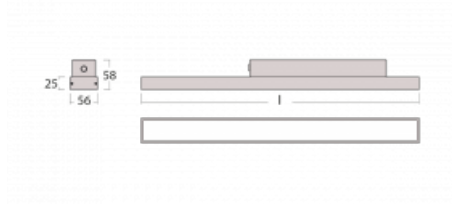

# Styrk

86-200I-30GHM/840, S

Fokus na výkon je stále větší. V dnešní době není divu – proto přicházíme s technickými svítidly Styrk. Splňují přísná kritéria a mají široké spektrum užití. Vyčnívají světelným tokem 5000 lm/m a měrným výkonem 145 lm/w při splnění krytí IP54. Tato závěsná svítidla vybavená opálem, mikroprismou či PMA snadno zapojíte i přes konektorový systém. Navíc snesou vysokou teplotu okolí až 40° C. Jsou vhodným svítidlem pro obchodní centra, data centra ale i rozlehlé výrobní haly.

## Technický výkres

Typ montáže	Přisazené
Typ vyzařování	Přímé
Tvar svítidla	Lineární
Barva svítidla	Stříbrná
Materiál	Hliník
Životnost	L80/B10 70 000 hodin
Záruka	5 let
Popis svítidla	Svítidlo přisazené
Rozměry	1688 mm × 56 mm × 58 mm
Světelný zdroj	LED MODUL
Druh optiky	Mikroprisma
Světelný tok* při 25°C	7000 lm
Teplota chromatičnosti	4000 K studená bílá
Měrný výkon	127 lm/W
MacAdam zdroje	3
Index podání barev	80
Příkon svítidla*	55.3 W
Zapojení svítidla	ON/OFF + 1h nouze
Elektrické napětí	220-240V
Frekvence	50/60Hz