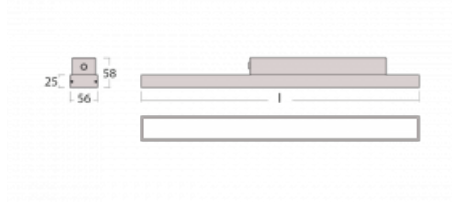

Svítidlo

Styrk

86-200I-30GHE/830, W

Fokus na výkon je stále větší. V dnešní době není divu – proto přicházíme s technickými svítilny Styrk. Splňují přísná kritéria a mají široké spektrum užití. Vyčnívají světelným tokem 5000 lm/m a měrným výkonem 145 lm/w při splnění krytí IP54. Tato závěsná svítidla vybavená opálem, mikroprismou či PMA snadno zapojíte i přes konektorový systém. Navíc snesou vysokou teplotu okolí až 40° C. Jsou vhodným svítilnem pro obchodní centra, data centra ale i rozlehlé výrobní haly.

Technický výkres

Typ montáže	Přisazené
Typ vyzařování	Přímé
Tvar svítidla	Lineární
Barva svítidla	Bílá
Materiál	Hliník
Životnost	L80/B10 70 000 hodin
Záruka	5 let
Popis svítidla	Svítidlo přisazené
Rozměry	1688 mm × 56 mm × 58 mm
Světelný zdroj	LED MODUL
Druh optiky	Mikroprisma
Světelný tok* při 25°C	6300 lm
Teplota chromatičnosti	3000 K teplá bílá
Měrný výkon	114 lm/W
MacAdam zdroje	3
Index podání barev	80
Příkon svítidla*	55.3 W
Zapojení svítidla	ON/OFF
Elektrické napětí	220-240V
Frekvence	50/60Hz