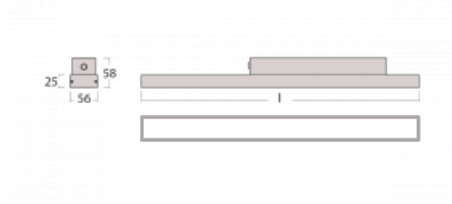

Svítidlo

Styrk

86-200I-30GGE/840, S

Fokus na výkon je stále větší. V dnešní době není divu – proto přicházíme s technickými svítilny Styrk. Splňují přísná kritéria a mají široké spektrum užití. Vyčnívají světelným tokem 5000 lm/m a měrným výkonem 145 lm/w při splnění krytí IP54. Tato závěsná svítidla vybavená opálem, mikroprismou či PMA snadno zapojíte i přes konektorový systém. Navíc snesou vysokou teplotu okolí až 40° C. Jsou vhodným svítidlem pro obchodní centra, data centra ale i rozlehlé výrobní haly.

Technický výkres

Typ montáže	Přisazené
Typ vyzařování	Přímé
Tvar svítidla	Lineární
Barva svítidla	Stříbrná
Materiál	Hliník
Životnost	L90/B50 50 000 hodin
Záruka	5 let
Popis svítidla	Svítidlo přisazené
Rozměry	1688 mm × 56 mm × 58 mm
Světelný zdroj	LED MODUL
Druh optiky	Mikroprisma
Světelný tok* při 25°C	4240 lm
Teplota chromatičnosti	4000 K studená bílá
Měrný výkon	131 lm/W
MacAdam zdroje	3
Index podání barev	80
Příkon svítidla*	32.4 W
Zapojení svítidla	ON/OFF
Elektrické napětí	220-240V
Frekvence	50/60Hz