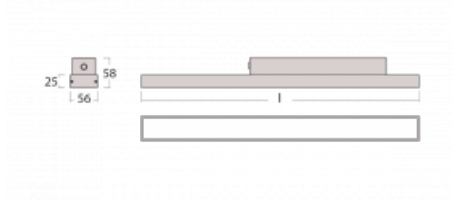

Svítidlo

Styrk

86-200I-30GGE/830, W

Fokus na výkon je stále větší. V dnešní době není divu – proto přicházíme s technickými svítily Styrk. Splňují přísná kritéria a mají široké spektrum užití. Vyčnívají světelným tokem 5000 lm/m a měrným výkonem 145 lm/w při splnění krytí IP54. Tato závěsná svítidla vybavená opálem, mikroprismou či PMA snadno zapojíte i přes konektorový systém. Navíc snesou vysokou teplotu okolí až 40° C. Jsou vhodným svítidlem pro obchodní centra, data centra ale i rozlehlé výrobní haly.

Technický výkres

Typ montáže	Přisazené
Typ vyzařování	Přímé
Tvar svítidla	Lineární
Barva svítidla	Bílá
Materiál	Hliník
Životnost	L90/B50 50 000 hodin
Záruka	5 let
Popis svítidla	Svítidlo přisazené
Rozměry	1688 mm × 56 mm × 58 mm
Světelný zdroj	LED MODUL
Druh optiky	Mikroprisma
Světelný tok* při 25°C	3810 lm
Teplota chromatičnosti	3000 K teplá bílá
Měrný výkon	118 lm/W
MacAdam zdroje	3
Index podání barev	80
Příkon svítidla*	32.4 W
Zapojení svítidla	ON/OFF
Elektrické napětí	220-240V
Frekvence	50/60Hz