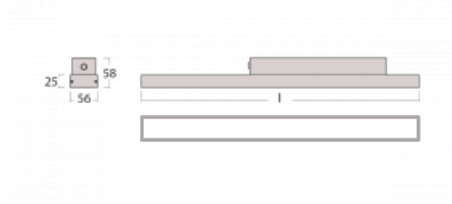

Svítidlo

Styrk

86-200I-30GGE/830, S

Fokus na výkon je stále větší. V dnešní době není divu – proto přicházíme s technickými svítidly Styrk. Splňují přísná kritéria a mají široké spektrum užití. Vyčnívají světelným tokem 5000 lm/m a měrným výkonem 145 lm/w při splnění krytí IP54. Tato závěsná svítidla vybavená opálem, mikroprismou či PMA snadno zapojíte i přes konektorový systém. Navíc snesou vysokou teplotu okolí až 40° C. Jsou vhodným svítidlem pro obchodní centra, data centra ale i rozlehlé výrobní haly.

Technický výkres

Typ montáže	Přisazené
Typ vyzařování	Přímé
Tvar svítidla	Lineární
Barva svítidla	Stříbrná
Materiál	Hliník
Životnost	L90/B50 50 000 hodin
Záruka	5 let
Popis svítidla	Svítidlo přisazené
Rozměry	1688 mm × 56 mm × 58 mm
Světelný zdroj	LED MODUL
Druh optiky	Mikroprisma
Světelný tok* při 25°C	3810 lm
Teplota chromatičnosti	3000 K teplá bílá
Měrný výkon	118 lm/W
MacAdam zdroje	3
Index podání barev	80
Příkon svítidla*	32.4 W
Zapojení svítidla	ON/OFF
Elektrické napětí	220-240V
Frekvence	50/60Hz