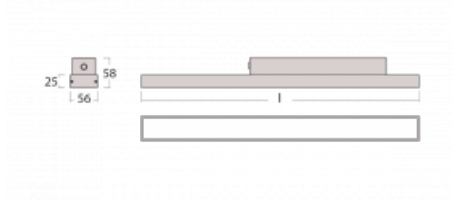

Svítidlo

Styrk

86-200I-20GGE/830, S

Fokus na výkon je stále větší. V dnešní době není divu – proto přicházíme s technickými svítilny Styrk. Splňují přísná kritéria a mají široké spektrum užití. Vyčnívají světelným tokem 5000 lm/m a měrným výkonem 145 lm/w při splnění krytí IP54. Tato závěsná svítidla vybavená opálem, mikroprismou či PMA snadno zapojíte i přes konektorový systém. Navíc snesou vysokou teplotu okolí až 40° C. Jsou vhodným svítilnem pro obchodní centra, data centra ale i rozlehlé výrobní haly.

Technický výkres

Typ montáže	Přisazené
Typ vyzařování	Přímé
Tvar svítidla	Lineární
Barva svítidla	Stříbrná
Materiál	Hliník
Životnost	L90/B50 50 000 hodin
Záruka	5 let
Popis svítidla	Svítidlo přisazené
Rozměry	1127 mm × 56 mm × 58 mm
Světelný zdroj	LED MODUL
Druh optiky	Mikroprisma
Světelný tok* při 25°C	2530 lm
Teplota chromatičnosti	3000 K teplá bílá
Měrný výkon	114 lm/W
MacAdam zdroje	3
Index podání barev	80
Příkon svítidla*	22.1 W
Zapojení svítidla	ON/OFF
Elektrické napětí	220-240V
Frekvence	50/60Hz