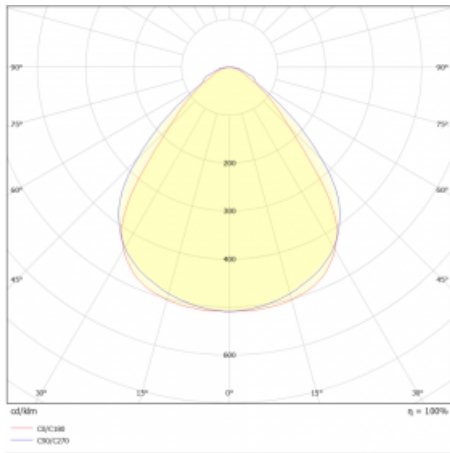

Svítidlo

Styrk

86-200I-20GGE/830, S

Fokus na výkon je stále větší. V dnešní době není divu – proto přicházíme s technickými svítilny Styrk. Splňují přísná kritéria a mají široké spektrum užití. Vyčnívají světelným tokem 5000 lm/m a měrným výkonem 145 lm/w při splnění krytí IP54. Tato závěsná svítidla vybavená opálem, mikroprismou či PMA snadno zapojíte i přes konektorový systém. Navíc snesou vysokou teplotu okolí až 40° C. Jsou vhodným svítilnem pro obchodní centra, data centra ale i rozlehlé výrobní haly.

Technický výkres

Typ montáže	Přisazené
Typ vyzařování	Přímé
Tvar svítidla	Lineární
Barva svítidla	Stříbrná
Materiál	Hliník
Životnost	L90/B50 50 000 hodin
Záruka	5 let
Popis svítidla	Svítidlo přisazené
Rozměry	1127 mm × 56 mm × 58 mm
Světelný zdroj	LED MODUL
Druh optiky	Mikroprisma
Světelný tok* při 25°C	2530 lm
Teplota chromatičnosti	3000 K teplá bílá
Měrný výkon	114 lm/W
MacAdam zdroje	3
Index podání barev	80
Příkon svítidla*	22.1 W
Zapojení svítidla	ON/OFF
Elektrické napětí	220-240V
Frekvence	50/60Hz

 IP 54

*±10 %

Křivka

Ke stažení[Montážní návod](#)[Fotografie](#)