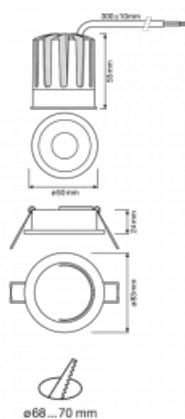

Svítidlo

Basi 2.0

71-008U-10GDV/940, W +
00-00156E

Rodinu Basi jsme rozšířili o nové malé sourozence o průměru 58 a 83 mm. Nové přírůstky nabízíme bez příplatku v bílé barvě. Dosahují maximálních světelných toků 650 lm a 1330 lm a indexu podání barev Ra90. Tyto nenápadné, ale účinné downlighty mají vyzařování úhly 15°, 24°, 36° (40°).

Technický výkres

Typ montáže	Vestavné
Typ vyzařování	Přímé
Tvar svítidla	Kruhové
Barva svítidla	Bílá
Materiál	Hliník
Životnost	L70/B50 50 000 hodin
Záruka	60 měsíců
Popis svítidla	Svítidlo vestavné
Popis zboží	Basi 2.0 - 50 mm
Rozměry	ø 83 mm × 79 mm
Světelný zdroj	LED MODUL
Druh optiky	Střední vyzařovací úhel - MEDIUM
Světelný tok*	1300 lm ± 10 %
Teplota chromatičnosti	4000 K studená bílá
Měrný výkon	102 lm/W
MacAdam zdroje	3
Index podání barev	90
Vyzařovací úhel	24°
Příkon svítidla	12.8 W ± 10 %
Zapojení svítidla	Předřadník nestmívatelný
Elektrické napětí	220-240V
Frekvence	50/60Hz