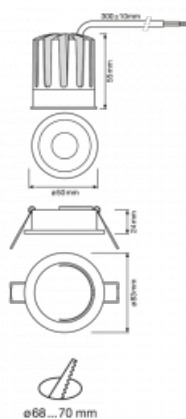

Svítidlo

Basi 2.0

71-008U-10GDV/930, W +
00-00156E

Rodinu Basi jsme rozšířili o nové malé sourozence o průměru 58 a 83 mm. Nové přírůstky nabízíme bez příplatku v bílé barvě. Dosahují maximálních světelných toků 650 lm a 1330 lm a indexu podání barev Ra90. Tyto nenápadné, ale účinné downlighty mají vyzařování úhly 15°, 24°, 36° (40°).

Technický výkres

Typ montáže	Vestavné
Typ vyzařování	Přímé
Tvar svítidla	Kruhové
Barva svítidla	Bílá
Materiál	Hliník
Životnost	L70/B50 50 000 hodin
Záruka	60 měsíců
Popis svítidla	Svítidlo vestavné
Popis zboží	Basi 2.0 - 50 mm
Rozměry	ø 83 mm × 79 mm
Hmotnost	0.25 kg
Světelný zdroj	LED MODUL
Druh optiky	Střední vyzařovací úhel - MEDIUM
Světelný tok*	1230 lm ± 10 %
Teplota chromatičnosti	3000 K teplá bílá
Měrný výkon	96 lm/W
MacAdam zdroje	3
Index podání barev	90
Vyzařovací úhel	24°
Příkon svítidla	12.8 W ± 10 %
Zapojení svítidla	Předřadník nestmívatelný
Elektrické napětí	220-240V
Frekvence	50/60Hz