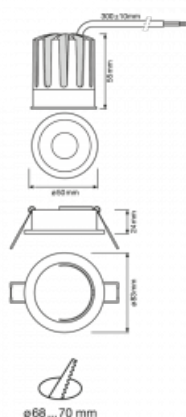

# Basi 2.0

71-008U-10GDV/930, W +  
00-00156E

Rodinu Basi jsme rozšířili o nové malé sourozence o průměru 58 a 83 mm. Nové přírůstky nabízíme bez příplatku v bílé barvě. Dosahují maximálních světelných toků 650 lm a 1330 lm a indexu podání barev Ra90. Tyto nenápadné, ale účinné downlighty mají vyzařování úhly 15°, 24°, 36° (40°).

## Technický výkres

Typ montáže	Vestavné
Typ vyzařování	Přímé
Tvar svítidla	Kruhové
Barva svítidla	Bílá
Materiál	Hliník
Životnost	L70/B50 50 000 hodin
Záruka	5 let
Popis svítidla	Svítidlo vestavné
Popis zboží	Basi 2.0 - 50 mm
Rozměry	ø 83 mm × 79 mm
Hmotnost	0.25 kg
Světelný zdroj	LED MODUL
Druh optiky	Střední vyzařovací úhel - MEDIUM
Světelný tok*	1230 lm
Teplota chromatičnosti	3000 K teplá bílá
Měrný výkon	96 lm/W
MacAdam zdroje	3
Index podání barev	90
Vyzařovací úhel	24°
Příkon svítidla*	12.8 W
Zapojení svítidla	ON/OFF
Elektrické napětí	220-240V
Frekvence	50/60Hz