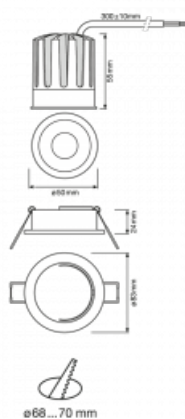

Svítidlo

Basi 2.0

71-008U-10GDV/930, W +
00-00156D

Rodinu Basi jsme rozšířili o nové malé sourozence o průměru 58 a 83 mm. Nové přírůstky nabízíme bez příplatku v bílé barvě. Dosahují maximálních světelných toků 650 lm a 1330 lm a indexu podání barev Ra90. Tyto nenápadné, ale účinné downlighty mají vyzařování úhly 15°, 24°, 36° (40°).

Technický výkres

Typ montáže	Vestavné
Typ vyzařování	Přímé
Tvar svítidla	Kruhové
Barva svítidla	Bílá
Materiál	Hliník
Životnost	L70/B50 50 000 hodin
Záruka	60 měsíců
Popis svítidla	Svítidlo vestavné
Popis zboží	Basi 2.0 - 50 mm
Rozměry	ø 83 mm × 79 mm
Hmotnost	0.25 kg
Světelný zdroj	LED MODUL
Druh optiky	Střední vyzařovací úhel - MEDIUM
Světelný tok*	1230 lm ± 10 %
Teplota chromatičnosti	3000 K teplá bílá
Měrný výkon	96 lm/W
MacAdam zdroje	3
Index podání barev	90
Vyzařovací úhel	24°
Příkon svítidla	12.8 W ± 10 %
Zapojení svítidla	Stmívatelné DALI
Elektrické napětí	220-240V
Frekvence	50/60Hz