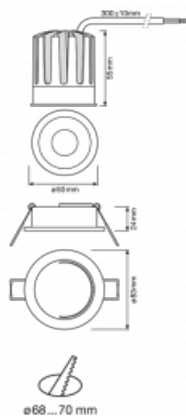

# Basi 2.0

71-008S-10GDV/930, W +  
00-00156E

Rodinu Basi jsme rozšířili o nové malé sourozence o průměru 58 a 83 mm. Nové přírůstky nabízíme bez příplatku v bílé barvě. Dosahují maximálních světelných toků 650 lm a 1330 lm a indexu podání barev Ra90. Tyto nenápadné, ale účinné downlighty mají vyzařování úhly 15°, 24°, 36° (40°).

## Technický výkres

Typ montáže	Vestavné
Typ vyzařování	Přímé
Tvar svítidla	Kruhové
Barva svítidla	Bílá
Materiál	Hliník
Životnost	L70/B50 50 000 hodin
Záruka	60 měsíců
Popis svítidla	Svítidlo vestavné
Popis zboží	Basi 2.0 - 50 mm
Rozměry	ø 83 mm × 79 mm
Světelný zdroj	LED MODUL
Druh optiky	Úzký vyzařovací úhel - SPOT
Světelný tok*	1090 lm ± 10 %
Teplota chromatičnosti	3000 K teplá bílá
Měrný výkon	85 lm/W
MacAdam zdroje	3
Index podání barev	90
Vyzařovací úhel	15°
Příkon svítidla	12.8 W ± 10 %
Zapojení svítidla	Předřadník nestmívatelný
Elektrické napětí	220-240V
Frekvence	50/60Hz