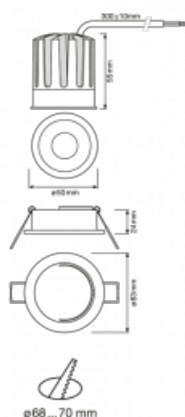

Svítidlo

Basi 2.0

71-008F-10GDV/930, W +
00-00156E

Rodinu Basi jsme rozšířili o nové malé sourozence o průměru 58 a 83 mm. Nové přírůstky nabízíme bez příplatku v bílé barvě. Dosahují maximálních světelných toků 650 lm a 1330 lm a indexu podání barev Ra90. Tyto nenápadné, ale účinné downlighty mají vyzařování úhly 15°, 24°, 36° (40°).

Technický výkres

Typ montáže	Vestavné
Typ vyzařování	Přímé
Tvar svítidla	Kruhové
Barva svítidla	Bílá
Materiál	Hliník
Životnost	L70/B50 50 000 hodin
Záruka	60 měsíců
Popis svítidla	Svítidlo vestavné
Popis zboží	Basi 2.0 - 50 mm
Rozměry	ø 83 mm × 79 mm
Hmotnost	0.25 kg
Světelný zdroj	LED MODUL
Druh optiky	Široký vyzařovací úhel - FLOOD
Světelný tok*	1260 lm ± 10 %
Teplota chromatičnosti	3000 K teplá bílá
Měrný výkon	98 lm/W
MacAdam zdroje	3
Index podání barev	90
Vyzařovací úhel	40°
Příkon svítidla	12.8 W ± 10 %
Zapojení svítidla	Předřadník nestmívatelný
Elektrické napětí	220-240V
Frekvence	50/60Hz