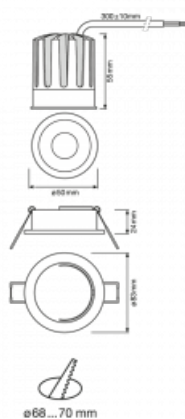

Svítidlo

Basi 2.0

71-008F-10GDV/930, W +
00-00156E

Rodinu Basi jsme rozšířili o nové malé sourozence o průměru 58 a 83 mm. Nové přírůstky nabízíme bez příplatku v bílé barvě. Dosahují maximálních světelných toků 650 lm a 1330 lm a indexu podání barev Ra90. Tyto nenápadné, ale účinné downlighty mají vyzařování úhly 15°, 24°, 36° (40°).

Technický výkres

Typ montáže	Vestavné
Typ vyzařování	Přímé
Tvar svítidla	Kruhové
Barva svítidla	Bílá
Materiál	Hliník
Životnost	L70/B50 50 000 hodin
Záruka	5 let
Popis svítidla	Svítidlo vestavné
Popis zboží	Basi 2.0 - 50 mm
Rozměry	ø 83 mm × 79 mm
Hmotnost	0.25 kg
Světelný zdroj	LED MODUL
Druh optiky	Široký vyzařovací úhel - FLOOD
Světelný tok*	1260 lm
Teplota chromatičnosti	3000 K teplá bílá
Měrný výkon	98 lm/W
MacAdam zdroje	3
Index podání barev	90
Vyzařovací úhel	40°
Příkon svítidla*	12.8 W
Zapojení svítidla	ON/OFF
Elektrické napětí	220-240V
Frekvence	50/60Hz