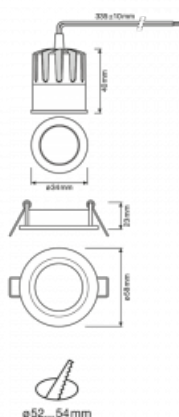

Svítidlo

Basi 2.0

71-006U-10GDV/940, W +
00-00157E

Rodinu Basi jsme rozšířili o nové malé sourozence o průměru 58 a 83 mm. Nové přírůstky nabízíme bez příplatku v bílé barvě. Dosahují maximálních světelných toků 650 lm a 1330 lm a indexu podání barev Ra90. Tyto nenápadné, ale účinné downlighty mají vyzařování úhly 15°, 24°, 36° (40°).

Technický výkres

Typ montáže	Vestavné
Typ vyzařování	Přímé
Tvar svítidla	Kruhové
Barva svítidla	Bílá
Materiál	Hliník
Životnost	L70/B50 50 000 hodin
Záruka	60 měsíců
Popis svítidla	Svítidlo vestavné
Popis zboží	Basi 2.0 - 35 mm
Rozměry	$\varnothing 58 \text{ mm} \times 63 \text{ mm}$
Světelný zdroj	LED MODUL
Druh optiky	Střední vyzařovací úhel - MEDIUM
Světelný tok*	620 lm \pm 10 %
Teplota chromatičnosti	4000 K studená bílá
Měrný výkon	105 lm/W
MacAdam zdroje	3
Index podání barev	90
Vyzařovací úhel	24°
Příkon svítidla	5.9 W \pm 10 %
Zapojení svítidla	Předradník nestmívatelný
Elektrické napětí	220-240V
Frekvence	50/60Hz