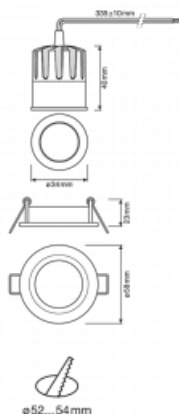

Svítidlo

Basi 2.0

71-006U-10GDV/940, W +
00-00157E

Rodinu Basi jsme rozšířili o nové malé sourozence o průměru 58 a 83 mm. Nové přírůstky nabízíme bez příplatku v bílé barvě. Dosahují maximálních světelných toků 650 lm a 1330 lm a indexu podání barev Ra90. Tyto nenápadné, ale účinné downlighty mají vyzařování úhly 15°, 24°, 36° (40°).

Technický výkres

Typ montáže	Vestavné
Typ vyzařování	Přímé
Tvar svítidla	Kruhové
Barva svítidla	Bílá
Materiál	Hliník
Životnost	L70/B50 50 000 hodin
Záruka	5 let
Popis svítidla	Svítidlo vestavné
Popis zboží	Basi 2.0 - 35 mm
Rozměry	ø 58 mm × 63 mm
Hmotnost	0.15 kg
Světelný zdroj	LED MODUL
Druh optiky	Střední vyzařovací úhel - MEDIUM
Světelný tok*	620 lm
Teplota chromatičnosti	4000 K studená bílá
Měrný výkon	105 lm/W
MacAdam zdroje	3
Index podání barev	90
Vyzařovací úhel	24°
Příkon svítidla*	5.9 W
Zapojení svítidla	ON/OFF
Elektrické napětí	220-240V
Frekvence	50/60Hz