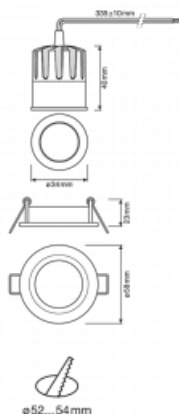

Svítidlo

Basi 2.0

71-006U-10GDV/940, W +
00-00157D

Rodinu Basi jsme rozšířili o nové malé sourozence o průměru 58 a 83 mm. Nové přírůstky nabízíme bez příplatku v bílé barvě. Dosahují maximálních světelných toků 650 lm a 1330 lm a indexu podání barev Ra90. Tyto nenápadné, ale účinné downlighty mají vyzařovací úhly 15°, 24°, 36° (40°).

Technický výkres

Typ montáže	Vestavné
Typ vyzařování	Přímé
Tvar svítidla	Kruhové
Barva svítidla	Bílá
Materiál	Hliník
Životnost	L70/B50 50 000 hodin
Záruka	60 měsíců
Popis svítidla	Svítidlo vestavné
Popis zboží	Basi 2.0 - 35 mm
Rozměry	$\varnothing 58 \text{ mm} \times 63 \text{ mm}$
Světelný zdroj	LED MODUL
Druh optiky	Střední vyzařovací úhel - MEDIUM
Světelný tok	620 lm $\pm 10 \%$
Teplota chromatičnosti	4000 K studená bílá
Měrný výkon	105 lm/W
MacAdam zdroje	3
Index podání barev	90
Vyzařovací úhel	24°
Příkon svítidla	5.9 W $\pm 10 \%$
Zapojení svítidla	Stmívatelné DALI
Elektrické napětí	220-240V
Frekvence	50/60Hz