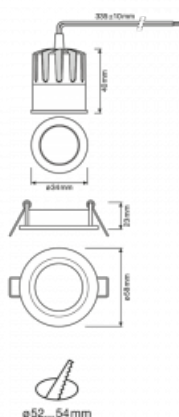

Svítidlo

Basi 2.0

71-006U-10GDV/940, W +
00-00157D

Rodinu Basi jsme rozšířili o nové malé sourozence o průměru 58 a 83 mm. Nové přírůstky nabízíme bez příplatku v bílé barvě. Dosahují maximálních světelných toků 650 lm a 1330 lm a indexu podání barev Ra90. Tyto nenápadné, ale účinné downlighty mají vyzařovací úhly 15°, 24°, 36° (40°).

Technický výkres

Typ montáže	Vestavné
Typ vyzařování	Přímé
Tvar svítidla	Kruhové
Barva svítidla	Bílá
Materiál	Hliník
Životnost	L70/B50 50 000 hodin
Záruka	5 let
Popis svítidla	Svítidlo vestavné
Popis zboží	Basi 2.0 - 35 mm
Rozměry	$\varnothing 58 \text{ mm} \times 63 \text{ mm}$
Hmotnost	0.15 kg
Světelný zdroj	LED MODUL
Druh optiky	Střední vyzařovací úhel - MEDIUM
Světelný tok*	620 lm
Teplota chromatičnosti	4000 K studená bílá
Měrný výkon	105 lm/W
MacAdam zdroje	3
Index podání barev	90
Vyzařovací úhel	24°
Příkon svítidla*	5.9 W
Zapojení svítidla	DALI
Elektrické napětí	220-240V
Frekvence	50/60Hz

 **CE** IP 20

* $\pm 10 \%$

Křivka