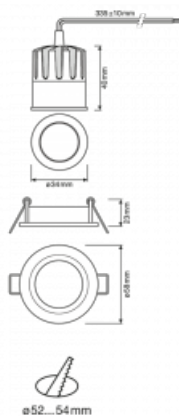

Svítidlo

Basi 2.0

71-006U-10GDV/940, B +
00-00157E

Rodinu Basi jsme rozšířili o nové malé sourozence o průměru 58 a 83 mm. Nové přírůstky nabízíme bez příplatku v bílé barvě. Dosahují maximálních světelných toků 650 lm a 1330 lm a indexu podání barev Ra90. Tyto nenápadné, ale účinné downlighty mají vyzařování úhly 15°, 24°, 36° (40°).

Technický výkres

Typ montáže	Vestavné
Typ vyzařování	Přímé
Tvar svítidla	Kruhové
Barva svítidla	Černá
Materiál	Hliník
Životnost	L70/B50 50 000 hodin
Záruka	5 let
Popis svítidla	Svítidlo vestavné
Popis zboží	Basi 2.0 - 35 mm
Rozměry	$\varnothing 58 \text{ mm} \times 63 \text{ mm}$
Hmotnost	0.15 kg
Světelný zdroj	LED MODUL
Druh optiky	Střední vyzařovací úhel - MEDIUM
Světelný tok*	620 lm
Teplota chromatičnosti	4000 K studená bílá
Měrný výkon	105 lm/W
MacAdam zdroje	3
Index podání barev	90
Vyzařovací úhel	24°
Příkon svítidla*	5.9 W
Zapojení svítidla	ON/OFF
Elektrické napětí	220-240V
Frekvence	50/60Hz

 **CE IP 20**

* $\pm 10 \%$

Křivka