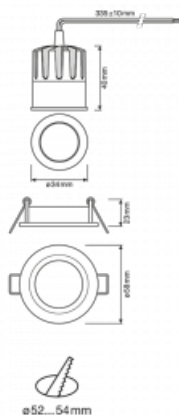

Svítidlo

Basi 2.0

71-006U-10GDV/930, W +
00-00157E

Rodinu Basi jsme rozšířili o nové malé sourozence o průměru 58 a 83 mm. Nové přírůstky nabízíme bez příplatku v bílé barvě. Dosahují maximálních světelných toků 650 lm a 1330 lm a indexu podání barev Ra90. Tyto nenápadné, ale účinné downlighty mají vyzařování úhly 15°, 24°, 36° (40°).

Technický výkres

Typ montáže	Vestavné
Typ vyzařování	Přímé
Tvar svítidla	Kruhové
Barva svítidla	Bílá
Materiál	Hliník
Životnost	L70/B50 50 000 hodin
Záruka	5 let
Popis svítidla	Svítidlo vestavné
Popis zboží	Basi 2.0 - 35 mm
Rozměry	$\varnothing 58 \text{ mm} \times 63 \text{ mm}$
Hmotnost	0.15 kg
Světelný zdroj	LED MODUL
Druh optiky	Střední vyzařovací úhel - MEDIUM
Světelný tok*	590 lm
Teplota chromatičnosti	3000 K teplá bílá
Měrný výkon	100 lm/W
MacAdam zdroje	3
Index podání barev	90
Vyzařovací úhel	24°
Příkon svítidla*	5.9 W
Zapojení svítidla	ON/OFF
Elektrické napětí	220-240V
Frekvence	50/60Hz

 **CE** IP 20

* $\pm 10 \%$

Křivka