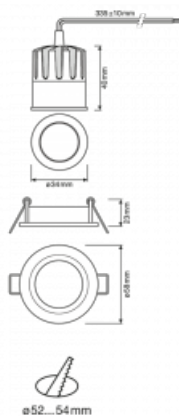

Svítidlo

Basi 2.0

71-006U-10GDV/930, W +
00-00157D

Rodinu Basi jsme rozšířili o nové malé sourozence o průměru 58 a 83 mm. Nové přírůstky nabízíme bez příplatku v bílé barvě. Dosahují maximálních světelných toků 650 lm a 1330 lm a indexu podání barev Ra90. Tyto nenápadné, ale účinné downlighty mají vyzařovací úhly 15°, 24°, 36° (40°).

Technický výkres

Typ montáže	Vestavné
Typ vyzařování	Přímé
Tvar svítidla	Kruhové
Barva svítidla	Bílá
Materiál	Hliník
Životnost	L70/B50 50 000 hodin
Záruka	60 měsíců
Popis svítidla	Svítidlo vestavné
Popis zboží	Basi 2.0 - 35 mm
Rozměry	ø 58 mm × 63 mm
Světelný zdroj	LED MODUL
Druh optiky	Střední vyzařovací úhel - MEDIUM
Světelný tok*	590 lm ± 10 %
Teplota chromatičnosti	3000 K teplá bílá
Měrný výkon	100 lm/W
MacAdam zdroje	3
Index podání barev	90
Vyzařovací úhel	24°
Příkon svítidla	5.9 W ± 10 %
Zapojení svítidla	Stmívatelné DALI
Elektrické napětí	220-240V
Frekvence	50/60Hz