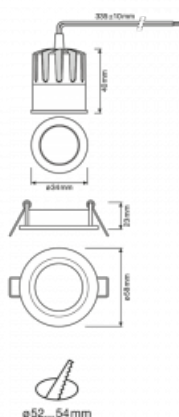

Svítidlo

Basi 2.0

71-006U-10GDV/930, W +
00-00157D

Rodinu Basi jsme rozšířili o nové malé sourozence o průměru 58 a 83 mm. Nové přírůstky nabízíme bez příplatku v bílé barvě. Dosahují maximálních světelných toků 650 lm a 1330 lm a indexu podání barev Ra90. Tyto nenápadné, ale účinné downlighty mají vyzařovací úhly 15°, 24°, 36° (40°).

Technický výkres

Typ montáže	Vestavné
Typ vyzařování	Přímé
Tvar svítidla	Kruhové
Barva svítidla	Bílá
Materiál	Hliník
Životnost	L70/B50 50 000 hodin
Záruka	5 let
Popis svítidla	Svítidlo vestavné
Popis zboží	Basi 2.0 - 35 mm
Rozměry	ø 58 mm × 63 mm
Hmotnost	0.15 kg
Světelný zdroj	LED MODUL
Druh optiky	Střední vyzařovací úhel - MEDIUM
Světelný tok*	590 lm
Teplota chromatičnosti	3000 K teplá bílá
Měrný výkon	100 lm/W
MacAdam zdroje	3
Index podání barev	90
Vyzařovací úhel	24°
Příkon svítidla*	5.9 W
Zapojení svítidla	DALI
Elektrické napětí	220-240V
Frekvence	50/60Hz