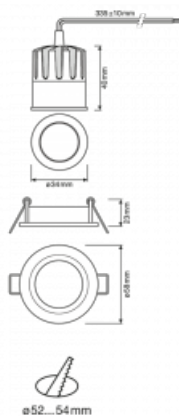

Svítidlo

Basi 2.0

71-006U-10GDV/930, B +
00-00157E

Rodinu Basi jsme rozšířili o nové malé sourozence o průměru 58 a 83 mm. Nové přírůstky nabízíme bez příplatku v bílé barvě. Dosahují maximálních světelných toků 650 lm a 1330 lm a indexu podání barev Ra90. Tyto nenápadné, ale účinné downlighty mají vyzařování úhly 15°, 24°, 36° (40°).

Technický výkres

Typ montáže	Vestavné
Typ vyzařování	Přímé
Tvar svítidla	Kruhové
Barva svítidla	Černá
Materiál	Hliník
Životnost	L70/B50 50 000 hodin
Záruka	5 let
Popis svítidla	Svítidlo vestavné
Popis zboží	Basi 2.0 - 35 mm
Rozměry	ø 58 mm × 63 mm
Hmotnost	0.15 kg
Světelný zdroj	LED MODUL
Druh optiky	Střední vyzařovací úhel - MEDIUM
Světelný tok*	590 lm
Teplota chromatičnosti	3000 K teplá bílá
Měrný výkon	100 lm/W
MacAdam zdroje	3
Index podání barev	90
Vyzařovací úhel	24°
Příkon svítidla*	5.9 W
Zapojení svítidla	ON/OFF
Elektrické napětí	220-240V
Frekvence	50/60Hz