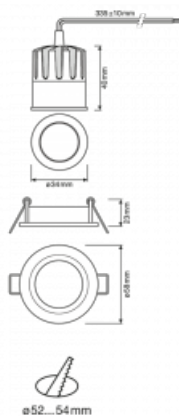

# Basi 2.0

71-006S-10GDV/940, W +  
00-00157D

Rodinu Basi jsme rozšířili o nové malé sourozence o průměru 58 a 83 mm. Nové přírůstky nabízíme bez příplatku v bílé barvě. Dosahují maximálních světelných toků 650 lm a 1330 lm a indexu podání barev Ra90. Tyto nenápadné, ale účinné downlighty mají vyzařovací úhly 15°, 24°, 36° (40°).

**Technický výkres**

Typ montáže	Vestavné
Typ vyzařování	Přímé
Tvar svítidla	Kruhové
Barva svítidla	Bílá
Materiál	Hliník
Životnost	L70/B50 50 000 hodin
Záruka	5 let
Popis svítidla	Svítidlo vestavné
Popis zboží	Basi 2.0 - 35 mm
Rozměry	ø 58 mm × 63 mm
Světelný zdroj	LED MODUL
Druh optiky	Úzký vyzařovací úhel - SPOT
Světelný tok*	470 lm
Teplota chromatičnosti	4000 K studená bílá
Měrný výkon	80 lm/W
MacAdam zdroje	3
Index podání barev	90
Vyzařovací úhel	15°
Příkon svítidla*	5.9 W
Zapojení svítidla	DALI
Elektrické napětí	220-240V
Frekvence	50/60Hz