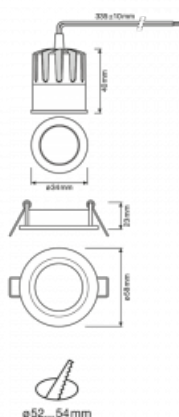

# Basi 2.0

71-006S-10GDV/940, W +  
00-00157D

Rodinu Basi jsme rozšířili o nové malé sourozence o průměru 58 a 83 mm. Nové přírůstky nabízíme bez příplatku v bílé barvě. Dosahují maximálních světelných toků 650 lm a 1330 lm a indexu podání barev Ra90. Tyto nenápadné, ale účinné downlighty mají vyzařovací úhly 15°, 24°, 36° (40°).

## Technický výkres

Typ montáže	Vestavné
Typ vyzařování	Přímé
Tvar svítidla	Kruhové
Barva svítidla	Bílá
Materiál	Hliník
Životnost	L70/B50 50 000 hodin
Záruka	60 měsíců
Popis svítidla	Svítidlo vestavné
Popis zboží	Basi 2.0 - 35 mm
Rozměry	ø 58 mm × 63 mm
Světelný zdroj	LED MODUL
Druh optiky	Úzký vyzařovací úhel - SPOT
Světelný tok	470 lm ± 10 %
Teplota chromatičnosti	4000 K studená bílá
Měrný výkon	80 lm/W
MacAdam zdroje	3
Index podání barev	90
Vyzařovací úhel	15°
Příkon svítidla	5.9 W ± 10 %
Zapojení svítidla	Stmívatelné DALI
Elektrické napětí	220-240V
Frekvence	50/60Hz