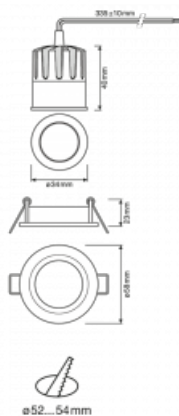

Svítidlo

Basi 2.0

71-006S-10GDV/940, B +
00-00157E

Rodinu Basi jsme rozšířili o nové malé sourozence o průměru 58 a 83 mm. Nové přírůstky nabízíme bez příplatku v bílé barvě. Dosahují maximálních světelných toků 650 lm a 1330 lm a indexu podání barev Ra90. Tyto nenápadné, ale účinné downlighty mají vyzařovací úhly 15°, 24°, 36° (40°).

Technický výkres

Typ montáže	Vestavné
Typ vyzařování	Přímé
Tvar svítidla	Kruhové
Barva svítidla	Černá
Materiál	Hliník
Životnost	L70/B50 50 000 hodin
Záruka	60 měsíců
Popis svítidla	Svítidlo vestavné
Popis zboží	Basi 2.0 - 35 mm
Rozměry	$\varnothing 58 \text{ mm} \times 63 \text{ mm}$
Světelný zdroj	LED MODUL
Druh optiky	Úzký vyzařovací úhel - SPOT
Světelný tok	470 lm $\pm 10 \%$
Teplota chromatičnosti	4000 K studená bílá
Měrný výkon	80 lm/W
MacAdam zdroje	3
Index podání barev	90
Vyzařovací úhel	15°
Příkon svítidla	5.9 W $\pm 10 \%$
Zapojení svítidla	Předřadník nestmívatelný
Elektrické napětí	220-240V
Frekvence	50/60Hz