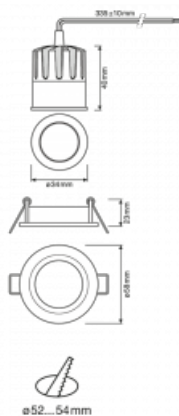

Svítidlo

Basi 2.0

71-006S-10GDV/930, W +
00-00157E

Rodinu Basi jsme rozšířili o nové malé sourozence o průměru 58 a 83 mm. Nové přírůstky nabízíme bez příplatku v bílé barvě. Dosahují maximálních světelných toků 650 lm a 1330 lm a indexu podání barev Ra90. Tyto nenápadné, ale účinné downlighty mají vyzařování úhly 15°, 24°, 36° (40°).

Technický výkres

Typ montáže	Vestavné
Typ vyzařování	Přímé
Tvar svítidla	Kruhové
Barva svítidla	Bílá
Materiál	Hliník
Životnost	L70/B50 50 000 hodin
Záruka	60 měsíců
Popis svítidla	Svítidlo vestavné
Popis zboží	Basi 2.0 - 35 mm
Rozměry	ø 58 mm × 63 mm
Hmotnost	0.15 kg
Světelný zdroj	LED MODUL
Druh optiky	Úzký vyzařovací úhel - SPOT
Světelný tok*	440 lm ± 10 %
Teplota chromatičnosti	3000 K teplá bílá
Měrný výkon	75 lm/W
MacAdam zdroje	3
Index podání barev	90
Vyzařovací úhel	15°
Příkon svítidla	5.9 W ± 10 %
Zapojení svítidla	Předřadník nestmívatelný
Elektrické napětí	220-240V
Frekvence	50/60Hz