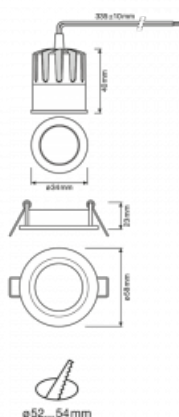

# Basi 2.0

71-006S-10GDV/930, W +  
00-00157E

Rodinu Basi jsme rozšířili o nové malé sourozence o průměru 58 a 83 mm. Nové přírůstky nabízíme bez příplatku v bílé barvě. Dosahují maximálních světelných toků 650 lm a 1330 lm a indexu podání barev Ra90. Tyto nenápadné, ale účinné downlighty mají vyzařování úhly 15°, 24°, 36° (40°).

## Technický výkres

Typ montáže	Vestavné
Typ vyzařování	Přímé
Tvar svítidla	Kruhové
Barva svítidla	Bílá
Materiál	Hliník
Životnost	L70/B50 50 000 hodin
Záruka	5 let
Popis svítidla	Svítidlo vestavné
Popis zboží	Basi 2.0 - 35 mm
Rozměry	ø 58 mm × 63 mm
Hmotnost	0.15 kg
Světelný zdroj	LED MODUL
Druh optiky	Úzký vyzařovací úhel - SPOT
Světelný tok*	440 lm
Teplota chromatičnosti	3000 K teplá bílá
Měrný výkon	75 lm/W
MacAdam zdroje	3
Index podání barev	90
Vyzařovací úhel	15°
Příkon svítidla*	5.9 W
Zapojení svítidla	ON/OFF
Elektrické napětí	220-240V
Frekvence	50/60Hz