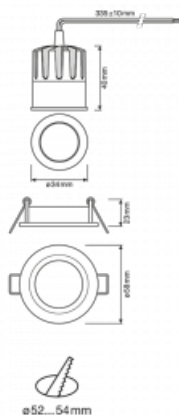

Svítidlo

Basi 2.0

71-006S-10GDV/930, W +
00-00157D

Rodinu Basi jsme rozšířili o nové malé sourozence o průměru 58 a 83 mm. Nové přírůstky nabízíme bez příplatku v bílé barvě. Dosahují maximálních světelných toků 650 lm a 1330 lm a indexu podání barev Ra90. Tyto nenápadné, ale účinné downlighty mají vyzařování úhly 15°, 24°, 36° (40°).

Technický výkres

Typ montáže	Vestavné
Typ vyzařování	Přímé
Tvar svítidla	Kruhové
Barva svítidla	Bílá
Materiál	Hliník
Životnost	L70/B50 50 000 hodin
Záruka	5 let
Popis svítidla	Svítidlo vestavné
Popis zboží	Basi 2.0 - 35 mm
Rozměry	ø 58 mm × 63 mm
Hmotnost	0.15 kg
Světelný zdroj	LED MODUL
Druh optiky	Úzký vyzařovací úhel - SPOT
Světelný tok*	440 lm
Teplota chromatičnosti	3000 K teplá bílá
Měrný výkon	75 lm/W
MacAdam zdroje	3
Index podání barev	90
Vyzařovací úhel	15°
Příkon svítidla*	5.9 W
Zapojení svítidla	DALI
Elektrické napětí	220-240V
Frekvence	50/60Hz