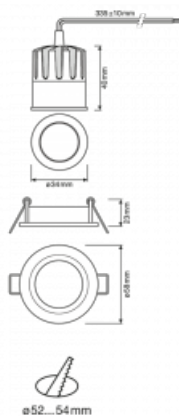

Svítidlo

Basi 2.0

71-006S-10GDV/930, W +
00-00157D

Rodinu Basi jsme rozšířili o nové malé sourozence o průměru 58 a 83 mm. Nové přírůstky nabízíme bez příplatku v bílé barvě. Dosahují maximálních světelných toků 650 lm a 1330 lm a indexu podání barev Ra90. Tyto nenápadné, ale účinné downlighty mají vyzařování úhly 15°, 24°, 36° (40°).

Technický výkres

Typ montáže	Vestavné
Typ vyzařování	Přímé
Tvar svítidla	Kruhové
Barva svítidla	Bílá
Materiál	Hliník
Životnost	L70/B50 50 000 hodin
Záruka	60 měsíců
Popis svítidla	Svítidlo vestavné
Popis zboží	Basi 2.0 - 35 mm
Rozměry	ø 58 mm × 63 mm
Hmotnost	0.15 kg
Světelný zdroj	LED MODUL
Druh optiky	Úzký vyzařovací úhel - SPOT
Světelný tok*	440 lm ± 10 %
Teplota chromatičnosti	3000 K teplá bílá
Měrný výkon	75 lm/W
MacAdam zdroje	3
Index podání barev	90
Vyzařovací úhel	15°
Příkon svítidla	5.9 W ± 10 %
Zapojení svítidla	Stmívatelné DALI
Elektrické napětí	220-240V
Frekvence	50/60Hz