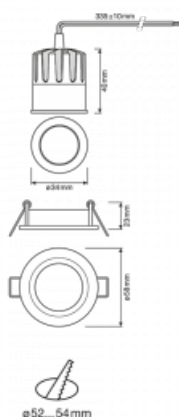

Svítidlo

Basi 2.0

71-006S-10GDV/930, B +
00-00157E

Rodinu Basi jsme rozšířili o nové malé sourozence o průměru 58 a 83 mm. Nové přírůstky nabízíme bez příplatku v bílé barvě. Dosahují maximálních světelných toků 650 lm a 1330 lm a indexu podání barev Ra90. Tyto nenápadné, ale účinné downlighty mají vyzařování úhly 15°, 24°, 36° (40°).

Technický výkres

Typ montáže	Vestavné
Typ vyzařování	Přímé
Tvar svítidla	Kruhové
Barva svítidla	Černá
Materiál	Hliník
Životnost	L70/B50 50 000 hodin
Záruka	60 měsíců
Popis svítidla	Svítidlo vestavné
Popis zboží	Basi 2.0 - 35 mm
Rozměry	ø 58 mm × 63 mm
Hmotnost	0.15 kg
Světelný zdroj	LED MODUL
Druh optiky	Úzký vyzařovací úhel - SPOT
Světelný tok*	440 lm ± 10 %
Teplota chromatičnosti	3000 K teplá bílá
Měrný výkon	75 lm/W
MacAdam zdroje	3
Index podání barev	90
Vyzařovací úhel	15°
Příkon svítidla	5.9 W ± 10 %
Zapojení svítidla	Předřadník nestmívatelný
Elektrické napětí	220-240V
Frekvence	50/60Hz