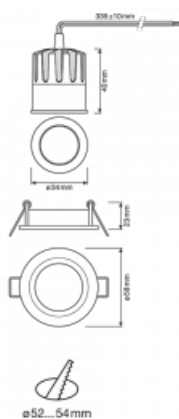

Svítidlo

Basi 2.0

71-006F-10GDV/940, W +
00-00157E

Rodinu Basi jsme rozšířili o nové malé sourozence o průměru 58 a 83 mm. Nové přírůstky nabízíme bez příplatku v bílé barvě. Dosahují maximálních světelných toků 650 lm a 1330 lm a indexu podání barev Ra90. Tyto nenápadné, ale účinné downlighty mají vyzařování úhly 15°, 24°, 36° (40°).

Technický výkres

Typ montáže	Vestavné
Typ vyzařování	Přímé
Tvar svítidla	Kruhové
Barva svítidla	Bílá
Materiál	Hliník
Životnost	L70/B50 50 000 hodin
Záruka	5 let
Popis svítidla	Svítidlo vestavné
Popis zboží	Basi 2.0 - 35 mm
Rozměry	ø 58 mm × 63 mm
Světelný zdroj	LED MODUL
Druh optiky	Široký vyzařovací úhel - FLOOD
Světelný tok*	650 lm
Teplota chromatičnosti	4000 K studená bílá
Měrný výkon	110 lm/W
MacAdam zdroje	3
Index podání barev	90
Vyzařovací úhel	36°
Příkon svítidla*	5.9 W
Zapojení svítidla	ON/OFF
Elektrické napětí	220-240V
Frekvence	50/60Hz