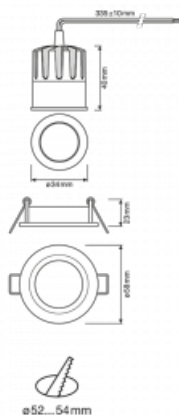

Svítidlo

Basi 2.0

71-006F-10GDV/940, W +
00-00157E

Rodinu Basi jsme rozšířili o nové malé sourozence o průměru 58 a 83 mm. Nové přírůstky nabízíme bez příplatku v bílé barvě. Dosahují maximálních světelných toků 650 lm a 1330 lm a indexu podání barev Ra90. Tyto nenápadné, ale účinné downlighty mají vyzařování úhly 15°, 24°, 36° (40°).

Technický výkres

Typ montáže	Vestavné
Typ vyzařování	Přímé
Tvar svítidla	Kruhové
Barva svítidla	Bílá
Materiál	Hliník
Životnost	L70/B50 50 000 hodin
Záruka	60 měsíců
Popis svítidla	Svítidlo vestavné
Popis zboží	Basi 2.0 - 35 mm
Rozměry	ø 58 mm × 63 mm
Světelný zdroj	LED MODUL
Druh optiky	Široký vyzařovací úhel - FLOOD
Světelný tok*	650 lm ± 10 %
Teplota chromatičnosti	4000 K studená bílá
Měrný výkon	110 lm/W
MacAdam zdroje	3
Index podání barev	90
Vyzařovací úhel	36°
Příkon svítidla	5.9 W ± 10 %
Zapojení svítidla	Předradník nestmívatelný
Elektrické napětí	220-240V
Frekvence	50/60Hz