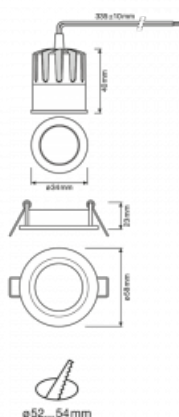

Svítidlo

Basi 2.0

71-006F-10GDV/940, W +
00-00157D

Rodinu Basi jsme rozšířili o nové malé sourozence o průměru 58 a 83 mm. Nové přírůstky nabízíme bez příplatku v bílé barvě. Dosahují maximálních světelných toků 650 lm a 1330 lm a indexu podání barev Ra90. Tyto nenápadné, ale účinné downlighty mají vyzařování úhly 15°, 24°, 36° (40°).

Technický výkres

Typ montáže	Vestavné
Typ vyzařování	Přímé
Tvar svítidla	Kruhové
Barva svítidla	Bílá
Materiál	Hliník
Životnost	L70/B50 50 000 hodin
Záruka	5 let
Popis svítidla	Svítidlo vestavné
Popis zboží	Basi 2.0 - 35 mm
Rozměry	$\varnothing 58 \text{ mm} \times 63 \text{ mm}$
Světelný zdroj	LED MODUL
Druh optiky	Široký vyzařovací úhel - FLOOD
Světelný tok*	650 lm
Teplota chromatičnosti	4000 K studená bílá
Měrný výkon	110 lm/W
MacAdam zdroje	3
Index podání barev	90
Vyzařovací úhel	36°
Příkon svítidla*	5.9 W
Zapojení svítidla	DALI
Elektrické napětí	220-240V
Frekvence	50/60Hz

 **CE** IP 20

* $\pm 10 \%$

Křivka