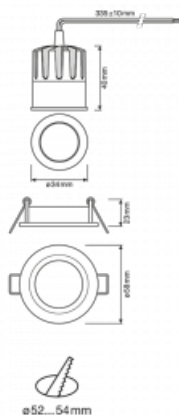

Svítidlo

Basi 2.0

71-006F-10GDV/940, W +
00-00157D

Rodinu Basi jsme rozšířili o nové malé sourozence o průměru 58 a 83 mm. Nové přírůstky nabízíme bez příplatku v bílé barvě. Dosahují maximálních světelných toků 650 lm a 1330 lm a indexu podání barev Ra90. Tyto nenápadné, ale účinné downlighty mají vyzařování úhly 15°, 24°, 36° (40°).

Technický výkres

Typ montáže	Vestavné
Typ vyzařování	Přímé
Tvar svítidla	Kruhové
Barva svítidla	Bílá
Materiál	Hliník
Životnost	L70/B50 50 000 hodin
Záruka	60 měsíců
Popis svítidla	Svítidlo vestavné
Popis zboží	Basi 2.0 - 35 mm
Rozměry	$\varnothing 58 \text{ mm} \times 63 \text{ mm}$
Světelný zdroj	LED MODUL
Druh optiky	Široký vyzařovací úhel - FLOOD
Světelný tok*	650 lm $\pm 10 \%$
Teplota chromatičnosti	4000 K studená bílá
Měrný výkon	110 lm/W
MacAdam zdroje	3
Index podání barev	90
Vyzařovací úhel	36°
Příkon svítidla	5.9 W $\pm 10 \%$
Zapojení svítidla	Stmívatelné DALI
Elektrické napětí	220-240V
Frekvence	50/60Hz

  IP 20

Křivka