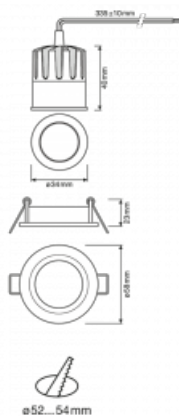

# Basi 2.0

71-006F-10GDV/940, B +  
00-00157E

Rodinu Basi jsme rozšířili o nové malé sourozence o průměru 58 a 83 mm. Nové přírůstky nabízíme bez příplatku v bílé barvě. Dosahují maximálních světelných toků 650 lm a 1330 lm a indexu podání barev Ra90. Tyto nenápadné, ale účinné downlighty mají vyzařování úhly 15°, 24°, 36° (40°).

## Technický výkres

Typ montáže	Vestavné
Typ vyzařování	Přímé
Tvar svítidla	Kruhové
Barva svítidla	Černá
Materiál	Hliník
Životnost	L70/B50 50 000 hodin
Záruka	5 let
Popis svítidla	Svítidlo vestavné
Popis zboží	Basi 2.0 - 35 mm
Rozměry	ø 58 mm × 63 mm
Světelný zdroj	LED MODUL
Druh optiky	Široký vyzařovací úhel - FLOOD
Světelný tok*	650 lm
Teplota chromatičnosti	4000 K studená bílá
Měrný výkon	110 lm/W
MacAdam zdroje	3
Index podání barev	90
Vyzařovací úhel	36°
Příkon svítidla*	5.9 W
Zapojení svítidla	ON/OFF
Elektrické napětí	220-240V
Frekvence	50/60Hz