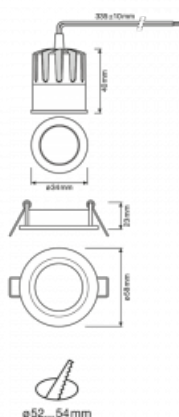

Svítidlo

Basi 2.0

71-006F-10GDV/930, W +
00-00157E

Rodinu Basi jsme rozšířili o nové malé sourozence o průměru 58 a 83 mm. Nové přírůstky nabízíme bez příplatku v bílé barvě. Dosahují maximálních světelných toků 650 lm a 1330 lm a indexu podání barev Ra90. Tyto nenápadné, ale účinné downlighty mají vyzařování úhly 15°, 24°, 36° (40°).

Technický výkres

Typ montáže	Vestavné
Typ vyzařování	Přímé
Tvar svítidla	Kruhové
Barva svítidla	Bílá
Materiál	Hliník
Životnost	L70/B50 50 000 hodin
Záruka	5 let
Popis svítidla	Svítidlo vestavné
Popis zboží	Basi 2.0 - 35 mm
Rozměry	$\varnothing 58 \text{ mm} \times 63 \text{ mm}$
Světelný zdroj	LED MODUL
Druh optiky	Široký vyzařovací úhel - FLOOD
Světelný tok*	620 lm
Teplota chromatičnosti	3000 K teplá bílá
Měrný výkon	105 lm/W
MacAdam zdroje	3
Index podání barev	90
Vyzařovací úhel	36°
Příkon svítidla*	5.9 W
Zapojení svítidla	ON/OFF
Elektrické napětí	220-240V
Frekvence	50/60Hz

 **CE** IP 20

* $\pm 10 \%$

Křivka