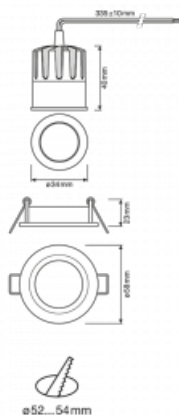

Svítidlo

Basi 2.0

71-006F-10GDV/930, W +
00-00157E

Rodinu Basi jsme rozšířili o nové malé sourozence o průměru 58 a 83 mm. Nové přírůstky nabízíme bez příplatku v bílé barvě. Dosahují maximálních světelných toků 650 lm a 1330 lm a indexu podání barev Ra90. Tyto nenápadné, ale účinné downlighty mají vyzařování úhly 15°, 24°, 36° (40°).

Technický výkres

Typ montáže	Vestavné
Typ vyzařování	Přímé
Tvar svítidla	Kruhové
Barva svítidla	Bílá
Materiál	Hliník
Životnost	L70/B50 50 000 hodin
Záruka	60 měsíců
Popis svítidla	Svítidlo vestavné
Popis zboží	Basi 2.0 - 35 mm
Rozměry	ø 58 mm × 63 mm
Světelný zdroj	LED MODUL
Druh optiky	Široký vyzařovací úhel - FLOOD
Světelný tok*	620 lm ± 10 %
Teplota chromatičnosti	3000 K teplá bílá
Měrný výkon	105 lm/W
MacAdam zdroje	3
Index podání barev	90
Vyzařovací úhel	36°
Příkon svítidla	5.9 W ± 10 %
Zapojení svítidla	Předradník nestmívatelný
Elektrické napětí	220-240V
Frekvence	50/60Hz