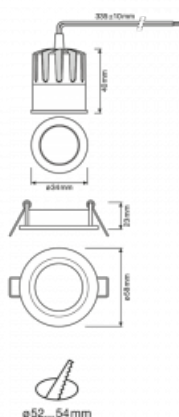

Svítidlo

Basi 2.0

71-006F-10GDV/930, W +
00-00157D

Rodinu Basi jsme rozšířili o nové malé sourozence o průměru 58 a 83 mm. Nové přírůstky nabízíme bez příplatku v bílé barvě. Dosahují maximálních světelných toků 650 lm a 1330 lm a indexu podání barev Ra90. Tyto nenápadné, ale účinné downlighty mají vyzařování úhly 15°, 24°, 36° (40°).

Technický výkres

Typ montáže	Vestavné
Typ vyzařování	Přímé
Tvar svítidla	Kruhové
Barva svítidla	Bílá
Materiál	Hliník
Životnost	L70/B50 50 000 hodin
Záruka	60 měsíců
Popis svítidla	Svítidlo vestavné
Popis zboží	Basi 2.0 - 35 mm
Rozměry	ø 58 mm × 63 mm
Světelný zdroj	LED MODUL
Druh optiky	Široký vyzařovací úhel - FLOOD
Světelný tok*	620 lm ± 10 %
Teplota chromatičnosti	3000 K teplá bílá
Měrný výkon	105 lm/W
MacAdam zdroje	3
Index podání barev	90
Vyzařovací úhel	36°
Příkon svítidla	5.9 W ± 10 %
Zapojení svítidla	Stmívatelné DALI
Elektrické napětí	220-240V
Frekvence	50/60Hz