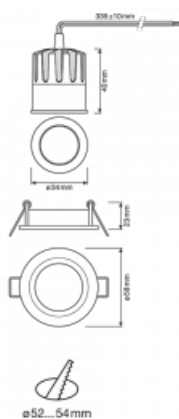

Svítidlo

Basi 2.0

71-006F-10GDV/930, W +
00-00157D

Rodinu Basi jsme rozšířili o nové malé sourozence o průměru 58 a 83 mm. Nové přírůstky nabízíme bez příplatku v bílé barvě. Dosahují maximálních světelných toků 650 lm a 1330 lm a indexu podání barev Ra90. Tyto nenápadné, ale účinné downlighty mají vyzařování úhly 15°, 24°, 36° (40°).

Technický výkres

Typ montáže	Vestavné
Typ vyzařování	Přímé
Tvar svítidla	Kruhové
Barva svítidla	Bílá
Materiál	Hliník
Životnost	L70/B50 50 000 hodin
Záruka	5 let
Popis svítidla	Svítidlo vestavné
Popis zboží	Basi 2.0 - 35 mm
Rozměry	ø 58 mm × 63 mm
Světelný zdroj	LED MODUL
Druh optiky	Široký vyzařovací úhel - FLOOD
Světelný tok*	620 lm
Teplota chromatičnosti	3000 K teplá bílá
Měrný výkon	105 lm/W
MacAdam zdroje	3
Index podání barev	90
Vyzařovací úhel	36°
Příkon svítidla*	5.9 W
Zapojení svítidla	DALI
Elektrické napětí	220-240V
Frekvence	50/60Hz