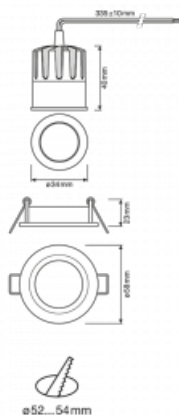

Svítidlo

Basi 2.0

71-006F-10GDV/930, B +
00-00157E

Rodinu Basi jsme rozšířili o nové malé sourozence o průměru 58 a 83 mm. Nové přírůstky nabízíme bez příplatku v bílé barvě. Dosahují maximálních světelných toků 650 lm a 1330 lm a indexu podání barev Ra90. Tyto nenápadné, ale účinné downlighty mají vyzařování úhly 15°, 24°, 36° (40°).

Technický výkres

Typ montáže	Vestavné
Typ vyzařování	Přímé
Tvar svítidla	Kruhové
Barva svítidla	Černá
Materiál	Hliník
Životnost	L70/B50 50 000 hodin
Záruka	5 let
Popis svítidla	Svítidlo vestavné
Popis zboží	Basi 2.0 - 35 mm
Rozměry	ø 58 mm × 63 mm
Světelný zdroj	LED MODUL
Druh optiky	Široký vyzařovací úhel - FLOOD
Světelný tok*	620 lm
Teplota chromatičnosti	3000 K teplá bílá
Měrný výkon	105 lm/W
MacAdam zdroje	3
Index podání barev	90
Vyzařovací úhel	36°
Příkon svítidla*	5.9 W
Zapojení svítidla	ON/OFF
Elektrické napětí	220-240V
Frekvence	50/60Hz