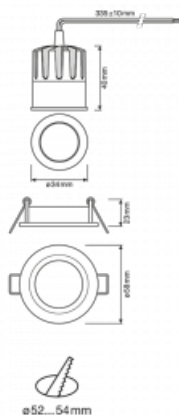

# Basi 2.0

71-006F-10GDV/930, B +  
00-00157D

Rodinu Basi jsme rozšířili o nové malé sourozence o průměru 58 a 83 mm. Nové přírůstky nabízíme bez příplatku v bílé barvě. Dosahují maximálních světelných toků 650 lm a 1330 lm a indexu podání barev Ra90. Tyto nenápadné, ale účinné downlighty mají vyzařování úhly 15°, 24°, 36° (40°).

## Technický výkres

Typ montáže	Vestavné
Typ vyzařování	Přímé
Tvar svítidla	Kruhové
Barva svítidla	Černá
Materiál	Hliník
Životnost	L70/B50 50 000 hodin
Záruka	5 let
Popis svítidla	Svítidlo vestavné
Popis zboží	Basi 2.0 - 35 mm
Rozměry	$\varnothing$ 58 mm × 63 mm
Světelný zdroj	LED MODUL
Druh optiky	Široký vyzařovací úhel - FLOOD
Světelný tok*	620 lm
Teplota chromatičnosti	3000 K teplá bílá
Měrný výkon	105 lm/W
MacAdam zdroje	3
Index podání barev	90
Vyzařovací úhel	36°
Příkon svítidla*	5.9 W
Zapojení svítidla	DALI
Elektrické napětí	220-240V
Frekvence	50/60Hz