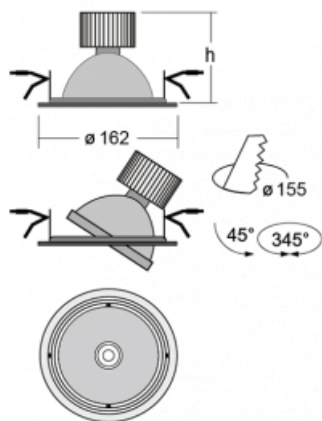

## Technický výkres

Typ montáže	Vestavné
Typ vyzařování	Přímé
Tvar svítidla	Kruhové
Barva svítidla	Stříbrná
Materiál	Plech
Životnost	L80/B20 50 000 hodin
Záruka	60 měsíců
Popis svítidla	Svítidlo vestavné
Rozměry	ø 162 mm × 115 mm
Světelný zdroj	LED MODUL
Druh optiky	Reflektor
Světelný tok*	4440 lm ± 10 %
Teplota chromatičnosti	4000 K studená bílá
Měrný výkon	100 lm/W
MacAdam zdroje	3
Index podání barev	80
Vyzařovací úhel	62°
Příkon svítidla	44.5 W ± 10 %
Zapojení svítidla	Stmívatelné DALI, multiwatt s 3h nouzí
Elektrické napětí	220-240V
Frekvence	50/60Hz