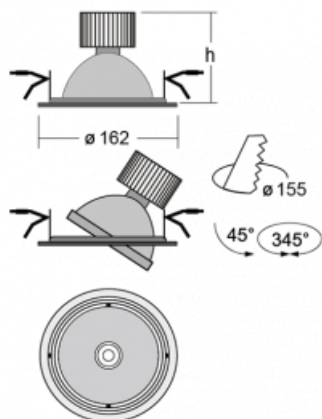

**Technický výkres**

Typ montáže	Vestavné
Typ vyzařování	Přímé
Tvar svítidla	Kruhové
Barva svítidla	Stříbrná
Materiál	Plech
Životnost	L80/B20 50 000 hodin
Záruka	2 roky
Popis svítidla	Svítidlo vestavné
Rozměry	ø 162 mm × 115 mm
Světelný zdroj	LED MODUL
Druh optiky	Reflektor
Světelný tok*	2770 lm
Teplota chromatičnosti	4000 K studená bílá
Měrný výkon	113 lm/W
MacAdam zdroje	3
Index podání barev	80
Vyzařovací úhel	62°
Příkon svítidla*	24.5 W
Zapojení svítidla	ON/OFF + 3h nouze
Elektrické napětí	220-240V
Frekvence	50/60Hz