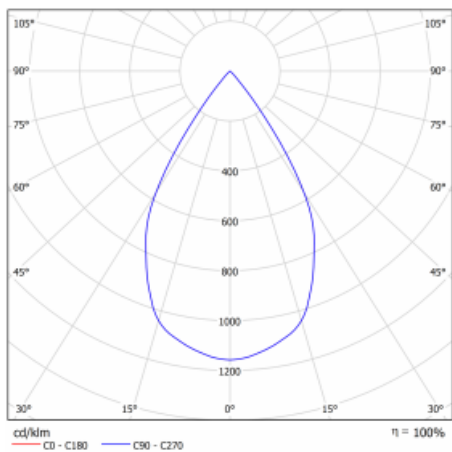

Svítidlo

Basi

**70-003W-10GJV/M/840, B +
00-00155MI**

Rodinu svítidel Basi charakterizujeme jednoduše – má perfektní světelné parametry a obsahuje speciální zdroje. Vysoce svítící LED s podáním barev $Ra > 80$ nebo $Ra > 90$ dokonale nasvítí požadovaný předmět. Proto Basi užijete zejména v obchodních centrech, kulturních prostorech nebo na autosalonech. Technologie RealColour s podáním barev $Ra > 97$ zobrazuje barvy stejně přirozeně jako denní světlo. StrongColour zvýrazní požadovanou barvu a RealWhite ještě lépe osvětlí bílé předměty. Svítidlo je výklopné, pokud potřebujete osvětlit objekty z různých úhlů, jednoduše nasměrujte jeho světelný tok.

Technický výkres

Typ montáže	Vestavné
Typ vyzařování	Přímé
Tvar svítidla	Kruhové
Barva svítidla	Černá
Materiál	Plech
Životnost	L80/B20 50 000 hodin
Záruka	2 roky
Popis svítidla	Svítidlo vestavné
Rozměry	$\varnothing 162$ mm \times 115 mm
Světelný zdroj	LED MODUL
Druh optiky	Reflektor
Světelný tok*	4440 lm
Teplota chromatičnosti	4000 K studená bílá
Měrný výkon	100 lm/W
MacAdam zdroje	3
Index podání barev	80
Vyzařovací úhel	62°
Příkon svítidla*	44.5 W
Zapojení svítidla	ON/OFF + 1h nouze
Elektrické napětí	220-240V
Frekvence	50/60Hz

IP 20

 * ± 10 %

Křivka

Ke stažení[Montážní návod](#)[Fotografie](#)