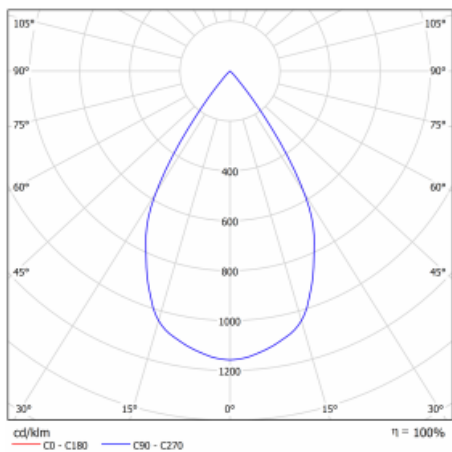

Technický výkres

Typ montáže	Vestavné
Typ vyzařování	Přímé
Tvar svítidla	Kruhové
Barva svítidla	Černá
Materiál	Plech
Životnost	L80/B20 50 000 hodin
Záruka	2 roky
Popis svítidla	Svítidlo vestavné
Rozměry	ø 162 mm × 115 mm
Světelný zdroj	LED MODUL
Druh optiky	Reflektor
Světelný tok*	4440 lm
Teplota chromatičnosti	4000 K studená bílá
Měrný výkon	100 lm/W
MacAdam zdroje	3
Index podání barev	80
Vyzařovací úhel	62°
Příkon svítidla*	44.5 W
Zapojení svítidla	ON/OFF + 3h nouze
Elektrické napětí	220-240V
Frekvence	50/60Hz

  IP 20

*±10 %

Křivka

Ke stažení[Montážní návod](#)[Fotografie](#)