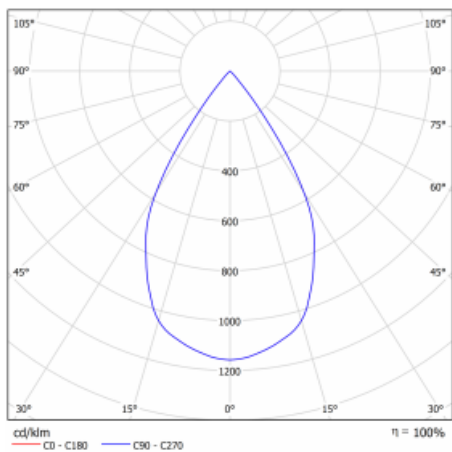

Svítidlo

Basi

70-003W-10GJV/M/830, W +
00-00155DI/M3

Rodinu svítidel Basi charakterizujeme jednoduše – má perfektní světelné parametry a obsahuje speciální zdroje. Vysoce svítící LED s podáním barev Ra>80 nebo Ra>90 dokonale nasvítí požadovaný předmět. Proto Basi užijete zejména v obchodních centrech, kulturních prostorech nebo na autosalonech. Technologie RealColour s podáním barev Ra>97 zobrazuje barvy stejně přirozeně jako denní světlo. StrongColour zvýrazní požadovanou barvu a RealWhite ještě lépe osvětlí bílé předměty. Svítidlo je výklopné, pokud potřebujete osvětlit objekty z různých úhlů, jednoduše nasměrujte jeho světelný tok.

Technický výkres

Typ montáže	Vestavné
Typ vyzařování	Přímé
Tvar svítidla	Kruhové
Barva svítidla	Bílá
Materiál	Plech
Životnost	L80/B20 50 000 hodin
Záruka	2 roky
Popis svítidla	Svítidlo vestavné
Rozměry	ø 162 mm × 115 mm
Hmotnost	0.77 kg
Světelný zdroj	LED MODUL
Druh optiky	Reflektor
Světelný tok*	4230 lm
Teplota chromatičnosti	3000 K teplá bílá
Měrný výkon	95 lm/W
MacAdam zdroje	3
Index podání barev	80
Vyzařovací úhel	62°
Příkon svítidla*	44.5 W
Zapojení svítidla	DALI + 3h nouze
Elektrické napětí	220-240V
Frekvence	50/60Hz

IP 20

*±10 %

Křivka

Ke stažení[Montážní návod](#)[Fotografie](#)