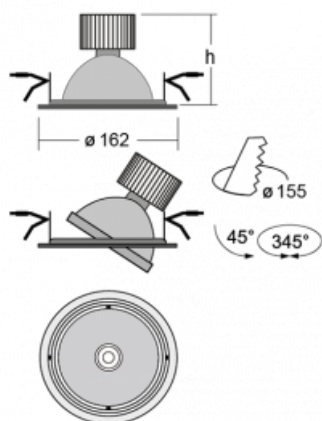

Svítidlo

Basi

70-003W-10GJV/M/830, S +
00-00155MI

Rodinu svítidel Basi charakterizujeme jednoduše – má perfektní světelné parametry a obsahuje speciální zdroje. Vysoce svítící LED s podáním barev $Ra > 80$ nebo $Ra > 90$ dokonale nasvítí požadovaný předmět. Proto Basi užijete zejména v obchodních centrech, kulturních prostorech nebo na autosalonech. Technologie RealColour s podáním barev $Ra > 97$ zobrazuje barvy stejně přirozeně jako denní světlo. StrongColour zvýrazní požadovanou barvu a RealWhite ještě lépe osvětlí bílé předměty. Svítidlo je výklopné, pokud potřebujete osvětlit objekty z různých úhlů, jednoduše nasměrujte jeho světelný tok.

Technický výkres

Typ montáže	Vestavné
Typ vyzařování	Přímé
Tvar svítidla	Kruhové
Barva svítidla	Stříbrná
Materiál	Plech
Životnost	L80/B20 50 000 hodin
Záruka	60 měsíců
Popis svítidla	Svítidlo vestavné
Rozměry	ø 162 mm × 115 mm
Světelný zdroj	LED MODUL

Druh optiky	Reflektor
Světelný tok*	4230 lm ± 10 %
Teplota chromatičnosti	3000 K teplá bílá
Měrný výkon	95 lm/W
MacAdam zdroje	3
Index podání barev	80
Vyzařovací úhel	62°

Příkon svítidla	44.5 W ± 10 %
Zapojení svítidla	Elektronický předřadník nestmívatelný, multiwatt s 1h nouzí
Elektrické napětí	220-240V
Frekvence	50/60Hz

 **CE** IP 20

Křivka

Ke stažení[Montážní návod](#)[Fotografie](#)