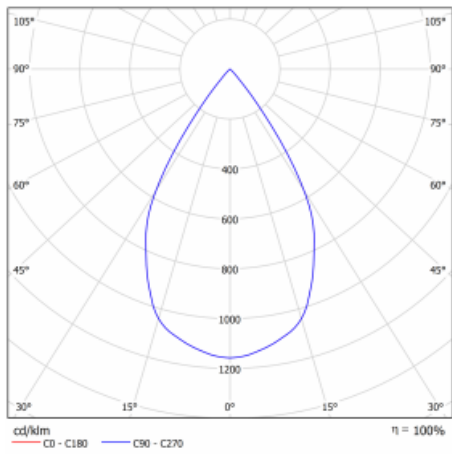

**Technický výkres**

Typ montáže	Vestavné
Typ vyzařování	Přímé
Tvar svítidla	Kruhové
Barva svítidla	Stříbrná
Materiál	Plech
Životnost	L80/B20 50 000 hodin
Záruka	60 měsíců
Popis svítidla	Svítidlo vestavné
Rozměry	ø 162 mm × 115 mm
Světelný zdroj	LED MODUL

Druh optiky	Reflektor
Světelný tok*	4230 lm ± 10 %
Teplota chromatičnosti	3000 K teplá bílá
Měrný výkon	95 lm/W
MacAdam zdroje	3
Index podání barev	80
Vyzařovací úhel	62°

Příkon svítidla	44.5 W ± 10 %
Zapojení svítidla	Elektronický předřadník nestmívatelný, multiwatt s 3h nouzí
Elektrické napětí	220-240V
Frekvence	50/60Hz