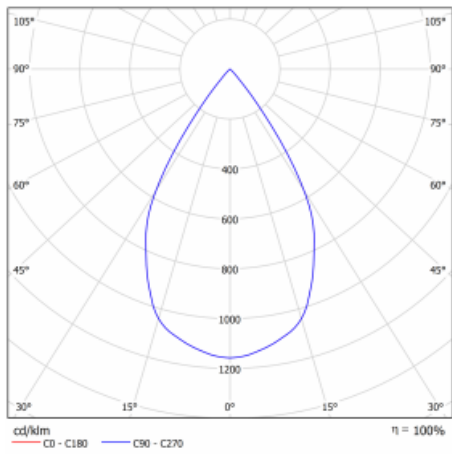

Technický výkres

Typ montáže	Vestavné
Typ vyzařování	Přímé
Tvar svítidla	Kruhové
Barva svítidla	Stříbrná
Materiál	Plech
Životnost	L80/B20 50 000 hodin
Záruka	2 roky
Popis svítidla	Svítidlo vestavné
Rozměry	ø 162 mm × 115 mm
Hmotnost	0.77 kg
Světelný zdroj	LED MODUL
Druh optiky	Reflektor
Světelný tok*	4230 lm
Teplota chromatičnosti	3000 K teplá bílá
Měrný výkon	95 lm/W
MacAdam zdroje	3
Index podání barev	80
Vyzařovací úhel	62°
Příkon svítidla*	44.5 W
Zapojení svítidla	ON/OFF + 3h nouze
Elektrické napětí	220-240V
Frekvence	50/60Hz

 **CE** IP 20

*±10 %

Křivka

Ke stažení[Montážní návod](#)[Fotografie](#)