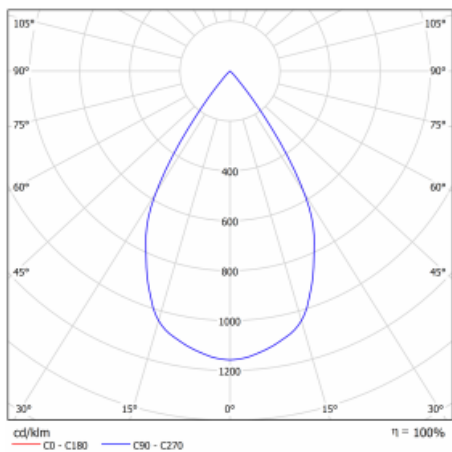

Technický výkres

Typ montáže	Vestavné
Typ vyzařování	Přímé
Tvar svítidla	Kruhové
Barva svítidla	Stříbrná
Materiál	Plech
Životnost	L80/B20 50 000 hodin
Záruka	2 roky
Popis svítidla	Svítidlo vestavné
Rozměry	ø 162 mm × 115 mm
Hmotnost	0.77 kg
Světelný zdroj	LED MODUL
Druh optiky	Reflektor
Světelný tok*	2770 lm
Teplota chromatičnosti	3000 K teplá bílá
Měrný výkon	113 lm/W
MacAdam zdroje	3
Index podání barev	80
Vyzařovací úhel	62°
Příkon svítidla*	24.5 W
Zapojení svítidla	ON/OFF + 3h nouze
Elektrické napětí	220-240V
Frekvence	50/60Hz

 **CE** IP 20

*±10 %

Křivka

Ke stažení[Montážní návod](#)[Fotografie](#)