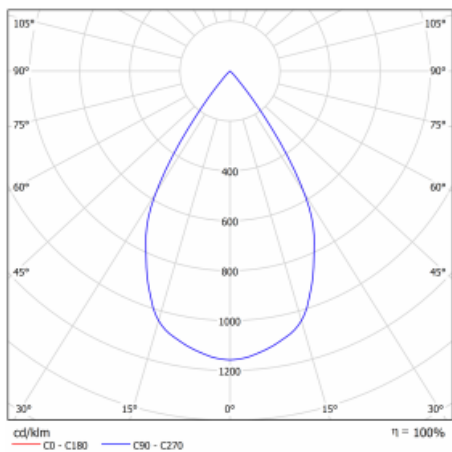

Technický výkres

Typ montáže	Vestavné
Typ vyzařování	Přímé
Tvar svítidla	Kruhové
Barva svítidla	Stříbrná
Materiál	Plech
Životnost	L80/B20 50 000 hodin
Záruka	60 měsíců
Popis svítidla	Svítidlo vestavné
Rozměry	ø 162 mm × 115 mm
Světelný zdroj	LED MODUL

Druh optiky	Reflektor
Světelný tok*	2770 lm ± 10 %
Teplota chromatičnosti	3000 K teplá bílá
Měrný výkon	113 lm/W
MacAdam zdroje	3
Index podání barev	80
Vyzařovací úhel	62°

Příkon svítidla	24.5 W ± 10 %
Zapojení svítidla	Elektronický předřadník nestmívatelný s 3h nouzí
Elektrické napětí	220-240V
Frekvence	50/60Hz