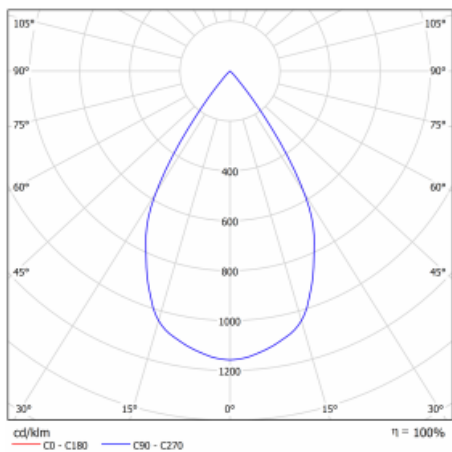

Technický výkres

Typ montáže	Vestavné
Typ vyzařování	Přímé
Tvar svítidla	Kruhové
Barva svítidla	Stříbrná
Materiál	Plech
Životnost	L80/B20 50 000 hodin
Záruka	2 roky
Popis svítidla	Svítidlo vestavné
Rozměry	ø 162 mm × 115 mm
Hmotnost	0.77 kg
Světelný zdroj	LED MODUL
Druh optiky	Reflektor
Světelný tok*	2090 lm
Teplota chromatičnosti	3000 K teplá bílá
Měrný výkon	116 lm/W
MacAdam zdroje	3
Index podání barev	80
Vyzařovací úhel	62°
Příkon svítidla*	18 W
Zapojení svítidla	ON/OFF + 1h nouze
Elektrické napětí	220-240V
Frekvence	50/60Hz

 **CE** IP 20

*±10 %

Křivka

Ke stažení[Montážní návod](#)[Fotografie](#)