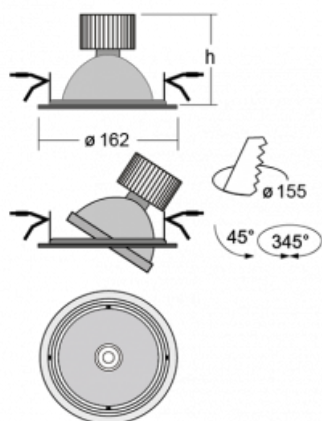

**Technický výkres**

Typ montáže	Vestavné
Typ vyzařování	Přímé
Tvar svítidla	Kruhové
Barva svítidla	Černá
Materiál	Plech
Životnost	L80/B20 50 000 hodin
Záruka	60 měsíců
Popis svítidla	Svítidlo vestavné
Rozměry	ø 162 mm × 115 mm
Světelný zdroj	LED MODUL
Druh optiky	Reflektor
Světelný tok*	4230 lm ± 10 %
Teplota chromatičnosti	3000 K teplá bílá
Měrný výkon	95 lm/W
MacAdam zdroje	3
Index podání barev	80
Vyzařovací úhel	62°
Příkon svítidla	44.5 W ± 10 %
Zapojení svítidla	Stmívatelné DALI, multiwatt s 3h nouzí
Elektrické napětí	220-240V
Frekvence	50/60Hz