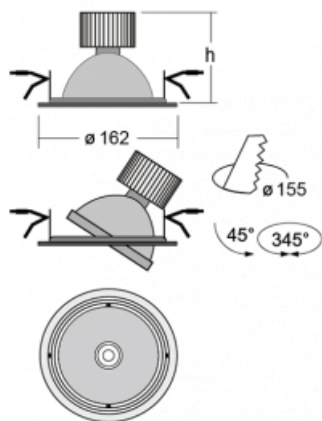

**Technický výkres**

Typ montáže	Vestavné
Typ vyzařování	Přímé
Tvar svítidla	Kruhové
Barva svítidla	Černá
Materiál	Plech
Životnost	L80/B20 50 000 hodin
Záruka	60 měsíců
Popis svítidla	Svítidlo vestavné
Rozměry	ø 162 mm × 115 mm
Světelný zdroj	LED MODUL